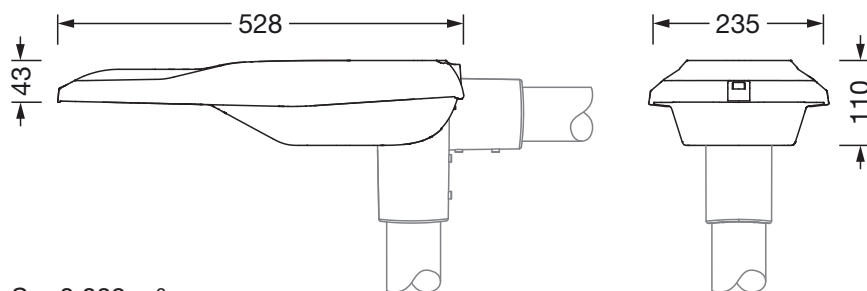

Dimensiones, peso

- Longitud: 528mm
- Ancho: 235mm
- Altura: 110mm
- Peso: 5,0kg
- Cabeza de mástil: brida del mástil para espiga: 42mm (lateral): 5XC10008XM4, 60/48mm (lateral/superior): 5XC10108XM2, 76/60mm (lateral/superior): 5XC10108XM1

Emisión de luz

- Emisión de luz: 0% con una inclinación de 0°

Vida útil

- Vida útil nominal: 100000h (L97/B10) a temp. amb. = 25°C

Referencia: 5XE5D33A08DB | GTIN (EAN): 4058352773352

Dimensiones:

S = 0.039 m²