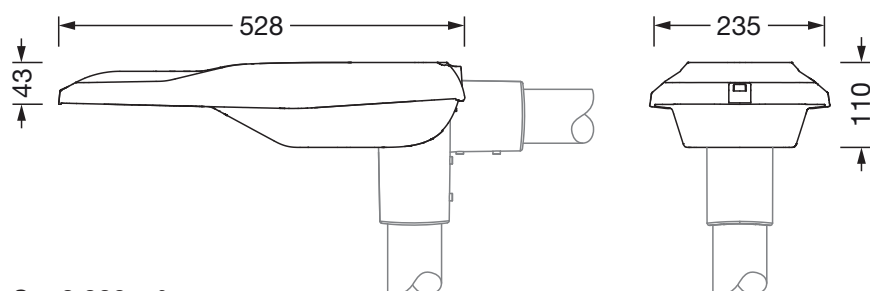

Dimensiones, peso

- Longitud: 528mm
- Ancho: 235mm
- Altura: 110mm
- Peso: 5,0kg
- Cabeza de mástil: brida del mástil para espiga: 42mm (lateral): 5XC10008XM4, 60/48mm (lateral/superior): 5XC10108XM2, 76/60mm (lateral/superior): 5XC10108XM1

Emisión de luz

- Emisión de luz: 0% con una inclinación de 0°

Vida útil

- Vida útil nominal: 100000h (L97/B10) a temp. amb. = 25°C

Referencia: 5XE5C33A08DB | GTIN (EAN): 4058352785225

Dimensiones:

S = 0.039 m²