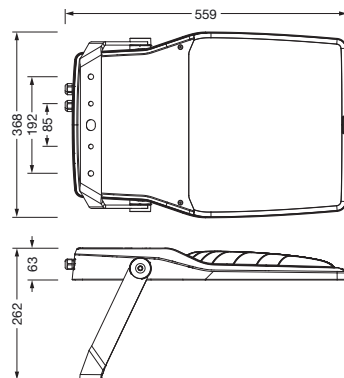

IP 66 IK 08   

Lámparas: LED  
 Peso (kg): 10,2  
 GTIN (EAN): 4058352852736

Es obligatorio que se sigan las instrucciones de montaje al planificar e instalar la instalación eléctrica (se encuentran en [www.siteco.com](http://www.siteco.com))

### Dimensiones, peso

- Peso: 10,2kg