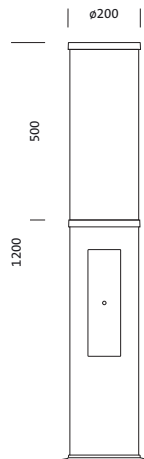

Referencia: 5XA5285EF14H | GTIN (EAN): 4058352636244

Descripción del producto:

City-Light 120 iQ, luminaria de Baliza, Módulo 540 iQ-SR, control de luz directo con reflector de facetas de 3 zonas, de plástico, recubierto de color plateado, especular, estructurado, cubierta luminotécnica directa: cubierta, de PMMA, transparente, distribución de luz: ST1.2a, característica de iluminación directa: asimétrico, LED, alto Power LED, flujo luminoso nominal: 1.540lm, eficacia lumínica: 147lm/W, color de luz: 730, temperatura de color: 3000K, balasto: bal. elect. iQ, control: Auto-Match, Temp-Guard, Lumen-Switch, Night-Set, Smart-Wire, Light-Fading, Desk-Remote (lectura y configuración inalámbricas y sin voltaje de las funciones iQ en el taller a través de la función NFC/función RFID optimizada para aplicaciones), control optimizado de flujo luminoso constante (CLO 2.0), Street-Remote, preajuste atenuación logarítmica, con borne, 6 polos, máx. 2,5mm², conexión de alimentación: 230..240V, CA, 50/60Hz, inicio de la vida útil: 11W, final de la vida útil: 11W, reducción: 5W, carcasa de luminarias, cilíndrico, de perfil extruido de aluminio, lacado, Siteco® gris metalizado (DB 702S), longitud: 1.200mm, diámetro: 200mm, Módulo 540 iQ-SR, blanco (RAL 9016), equipamiento: estándar, tipo de protección (total): IP65, clase de protección (total): SK II (a prueba de choques eléctricos), marca de verificación: CE, ENEC, VDE, unidad de embalaje: 1 unidad

Lámparas: LED
Peso (kg): 10,8
GTIN (EAN): 4058352636244