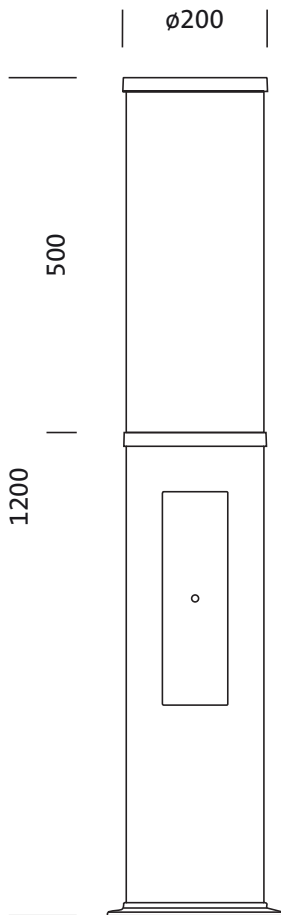

Lámparas: LED
 Peso (kg): 10,8
 GTIN (EAN): 4058352636244

Referencia: 5XA5285EF14H | GTIN (EAN): 4058352636244

Descripción técnica detallada:

Datos característicos

- Tipo de producto: luminaria de Baliza
- Nombre del producto: City-Light 120 iQ
- Referencia: 5XA5285EF14H

Luminotecnia | lámparas | balasto

Componente 1

Luminotecnia:

- Control de iluminación: reflector de facetas de 3 zonas de plástico, recubierto de color plateado, especular
- Cubierta: cubierta, transparente
- Distribución de luz: ST1.2a
- Ángulo de haz: haz ancho
- Simetría: haz asimétrico

Lámparas:

- Lámpara: con alto Power LED, LED
- Flujo luminoso nominal: 1540lm
- Eficacia lumínica: 147lm/W
- Temperatura de color: 3000K
- Índice de reproducción cromática: CRI > 70
- Color de luz: 730
- SDCM (Standard Deviation of Colour Matching): MacAdam \leq 5 SDCM (inicial)
- Potencia nominal inicio vida útil: 11
- Potencia nominal fin vida útil: 11
- Potencia nominal con 50% de flujo luminoso: 5

Dimensiones, peso

- Longitud: 1200mm
- Diámetro: 200mm
- Peso: 10,8kg

Vida útil

- Vida útil nominal: 100000h a temp. amb. = 25°C

Referencia: 5XA5285EF14H | GTIN (EAN): 4058352636244

Dimensiones:

Es obligatorio que se sigan las instrucciones de montaje al planificar e instalar la instalación eléctrica (se encuentran en www.siteco.com)