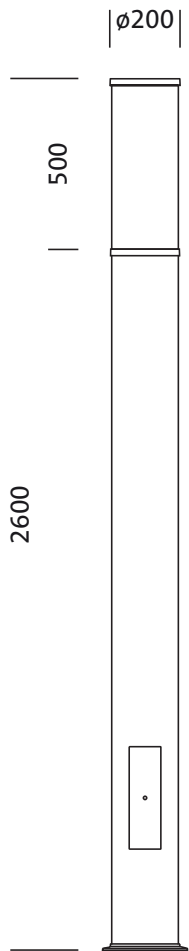

Referencia: 5XA5295KF14H | GTIN (EAN): 4058352835692

Descripción del producto:

City-Light 260 iQ, pedestal, Módulo 540 iQ-SR, control de luz directo con reflector de facetas de 3 zonas, de plástico, recubierto de color plateado, especular, estructurado, cubierta luminotécnica directa: cubierta, de PMMA, transparente, parcialmente lacado, distribución de luz: ST1.2a, característica de iluminación directa: asimétrico, LED, alto Power LED, flujo luminoso nominal: 1.540lm, eficacia lumínica: 154lm/W, color de luz: 740, temperatura de color: 4000K, balasto: bal. elect. iQ, control: preajuste atenuación logarítmica, Street-Remote, Auto-Match, Temp-Guard, Lumen-Switch, Night-Set, Smart-Wire, Light-Fading, Desk-Remote (lectura y configuración inalámbricas y sin voltaje de las funciones iQ en el taller a través de la función NFC/función RFID optimizada para aplicaciones), control optimizado de flujo luminoso constante (CLO 2.0), con borne, 6 polos, máx. 2,5mm², conexión de alimentación: 230..240V, CA, 50/60Hz, inicio de la vida útil: 10W, final de la vida útil: 10W, reducción: 5W, carcasa de luminarias, cilíndrico, de perfil extruido de aluminio, lacado, Siteco® gris metalizado (DB 702S), longitud: 2.600mm, diámetro: 200mm, Módulo 540 iQ-SR, blanco (RAL 9016), equipamiento: estándar, tipo de protección (total): IP65, clase de protección (total): SK II (a prueba de choques eléctricos), marca de verificación: CE, ENEC, VDE, unidad de embalaje: 1 unidad

Dimensiones, peso

- Longitud: 2600mm
- Diámetro: 200mm
- Peso: 21,0kg

Vida útil

- Vida útil nominal: 100000h a temp. amb. = 25°C

Referencia: 5XA5295KF14H | GTIN (EAN): 4058352835692

Dimensiones:

Es obligatorio que se sigan las instrucciones de montaje al planificar e instalar la instalación eléctrica (se encuentran en www.siteco.com)