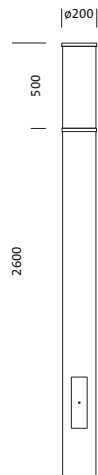

Referencia: 5XA5295KF14H | GTIN (EAN): 4058352835692

Descripción del producto:

City-Light 260 iQ, pedestal, Módulo 540 iQ-SR, control de luz directo con reflector de facetas de 3 zonas, de plástico, recubierto de color plateado, especular, estructurado, cubierta luminotécnica directa: cubierta, de PMMA, transparente, parcialmente lacado, distribución de luz: ST1.2a, característica de iluminación directa: asimétrico, LED, alto Power LED, flujo luminoso nominal: 1.540lm, eficacia lumínica: 154lm/W, color de luz: 740, temperatura de color: 4000K, balasto: bal. elect. iQ, control: preajuste atenuación logarítmica, Street-Remote, Auto-Match, Temp-Guard, Lumen-Switch, Night-Set, Smart-Wire, Light-Fading, Desk-Remote (lectura y configuración inalámbricas y sin voltaje de las funciones iQ en el taller a través de la función NFC/función RFID optimizada para aplicaciones), control optimizado de flujo luminoso constante (CLO 2.0), con borne, 6 polos, máx. 2,5mm², conexión de alimentación: 230..240V, CA, 50/60Hz, inicio de la vida útil: 10W, final de la vida útil: 10W, reducción: 5W, carcasa de luminarias, cilíndrico, de perfil extruido de aluminio, lacado, Siteco® gris metalizado (DB 702S), longitud: 2.600mm, diámetro: 200mm, Módulo 540 iQ-SR, blanco (RAL 9016), equipamiento: estándar, tipo de protección (total): IP65, clase de protección (total): SK II (a prueba de choques eléctricos), marca de verificación: CE, ENEC, VDE, unidad de embalaje: 1 unidad

Lámparas: LED
 Peso (kg): 21,0
 GTIN (EAN): 4058352835692

Referencia: 5XA5295KF14H | GTIN (EAN): 4058352835692

Descripción técnica detallada:

Datos característicos

- Tipo de producto: pedestal
- Nombre del producto: City-Light 260 iQ
- Referencia: 5XA5295KF14H