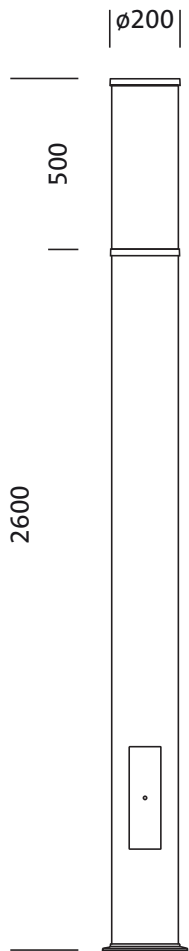

Lámparas:

- Lámpara: con alto Power LED, LED
- Flujo luminoso nominal: 1540lm
- Eficacia lumínica: 119lm/W
- Temperatura de color: 2200K
- Índice de reproducción cromática: CRI > 70
- Color de luz: 722
- SDCM (Standard Deviation of Colour Matching): MacAdam \leq 5 SDCM (inicial)
- Potencia nominal inicio vida útil: 13
- Potencia nominal fin vida útil: 13
- Potencia nominal con 50% de flujo luminoso: 6

Dimensiones, peso

- Longitud: 2600mm
- Diámetro: 200mm
- Peso: 21,0kg

Vida útil

- Vida útil nominal: 100000h a temp. amb. = 25°C

Referencia: 5XA5295AF14H | GTIN (EAN): 4058352835630

Dimensiones:

Es obligatorio que se sigan las instrucciones de montaje al planificar e instalar la instalación eléctrica (se encuentran en www.siteco.com)