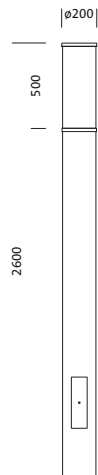

Referencia: 5XA5295AF14H | GTIN (EAN): 4058352835630

Descripción del producto:

City-Light 260 iQ, pedestal, Módulo 540 iQ-SR, control de luz directo con reflector de facetas de 3 zonas, de plástico, recubierto de color plateado, especular, estructurado, cubierta luminotécnica directa: cubierta, de PMMA, transparente, parcialmente lacado, distribución de luz: ST1.2a, característica de iluminación directa: asimétrico, LED, alto Power LED, flujo luminoso nominal: 1.540lm, eficacia lumínica: 119lm/W, color de luz: 722, temperatura de color: 2200K, balasto: bal. elect. iQ, control: preajuste atenuación logarítmica, Street-Remote, Auto-Match, Temp-Guard, Lumen-Switch, Night-Set, Smart-Wire, Light-Fading, Desk-Remote (lectura y configuración inalámbricas y sin voltaje de las funciones iQ en el taller a través de la función NFC/función RFID optimizada para aplicaciones), control optimizado de flujo luminoso constante (CLO 2.0), con borne, 6 polos, máx. 2,5mm², conexión de alimentación: 230..240V, CA, 50/60Hz, inicio de la vida útil: 13W, final de la vida útil: 13W, reducción: 6W, carcasa de luminarias, cilíndrico, de perfil extruido de aluminio, lacado, Siteco® gris metalizado (DB 702S), longitud: 2.600mm, diámetro: 200mm, Módulo 540 iQ-SR, blanco (RAL 9016), equipamiento: estándar, tipo de protección (total): IP65, clase de protección (total): SK II (a prueba de choques eléctricos), marca de verificación: CE, ENEC, VDE, unidad de embalaje: 1 unidad

Lámparas:	LED
Peso (kg):	21,0
GTIN (EAN):	4058352835630

Referencia: 5XA5295AF14H | GTIN (EAN): 4058352835630

Descripción técnica detallada:

Datos característicos

- Tipo de producto: pedestal
- Nombre del producto: City-Light 260 iQ
- Referencia: 5XA5295AF14H