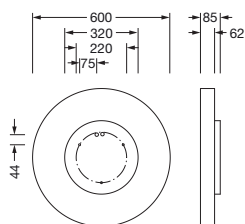

Referencia: 51MR36GD0321S | GTIN (EAN): 4058352881613

Descripción del producto:

Round 21 M, luminaria de pared y techo, cubierta luminotécnica directa: cubierta, de PMMA, opalino, emisión de luz: directo/indirecto haz, característica de iluminación directa: simétrico, tipo de montaje: montaje suspendido, montaje superficial, LED, flujo luminoso nominal: 6.790lm, eficacia lumínica: 124lm/W, color de luz: 830, temperatura de color: 3000K, con borne, 5 polos, conexión de alimentación: 230V, CA, 50/60Hz, potencia nominal: 55W, carcasa, de aluminio, lacado, plateado, diámetro: 600mm, altura: 62mm, tipo de protección (total): IP40, clase de protección (total): SK I (protección por puesta a tierra), marca de verificación: CE, resistencia contra impacto: IK04, temperatura ambiente de funcionamiento admisible: -10..+35°C, unidad de embalaje: 1 unidad

IP 40

Lámparas: LED
Peso (kg): 5,8
GTIN (EAN): 4058352881613