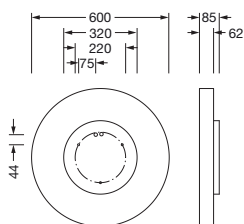

Referencia: 51MR36FM8321S | GTIN (EAN): 4058352881583

Descripción del producto:

Round 21 M, luminaria de pared y techo, cubierta luminotécnica directa: cubierta, de PMMA, opalino, emisión de luz: directo haz, característica de iluminación directa: simétrico, tipo de montaje: montaje suspendido, montaje superficial, LED, flujo luminoso nominal: 7.700lm, eficacia lumínica: 127lm/W, color de luz: 830, temperatura de color: 3000K, con borne, 3 polos, conexión de alimentación: 230V, CA, 50/60Hz, potencia nominal: 61W, carcasa, de aluminio, lacado, plateado, diámetro: 600mm, altura: 62mm, tipo de protección (total): IP40, clase de protección (total): SK I (protección por puesta a tierra), marca de verificación: CE, resistencia contra impacto: IK04, temperatura ambiente de funcionamiento admisible: -10..+35°C, unidad de embalaje: 1 unidad

IP 40  

Lámparas: LED
 Peso (kg): 5,3
 GTIN (EAN): 4058352881583

Referencia: 51MR36FM8321S | GTIN (EAN): 4058352881583

Descripción técnica detallada:

Datos característicos

- Tipo de producto: luminaria de pared y techo
- Nombre del producto: Round 21 M
- Referencia: 51MR36FM8321S

Luminotecnia | lámparas | balasto

Componente 1

Luminotecnia:

- Cubierta: cubierta, opalino
- Ángulo de haz: 105°
- Simetría: simétrico
- Emisión de luz: haz directo
- UGR de dirección visual longitudinal hacia la luminaria: ≤ 25
- UGR de dirección visual transversal hacia la luminaria: ≤ 25

Conexión eléctrica

- Conexión: borne, 3 polos
- Tensión nominal: 230V, 50/60Hz, CA

Dimensiones, peso

- Diámetro: 600mm
- Altura: 62mm
- Peso: 5,3kg

Referencia: 51MR36FM8321S | GTIN (EAN): 4058352881583

Dimensiones: