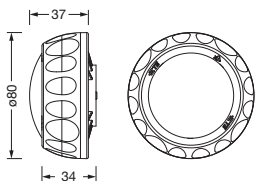

IP 66 IK 07 CE

Peso (kg): 0,1
GTIN (EAN): 4058352812075

Referencia: 5EA40TE01 | GTIN (EAN): 4058352812075

Descripción técnica detallada:

Datos característicos

- Tipo de producto: sensor
- Nombre del producto: SITECO Connect Wireless
- Referencia: 5EA40TE01

Material, color

- carcasa: PBT, gris
- Especificación de color: gris

Montaje

- Tipo y lugar de montaje: fijación de tornillos, en la luminaria
- Altura de montaje: 5..8m

Conexión eléctrica

- Tensión nominal: 24V, DC

Dimensiones, peso

- Peso: 0,1kg

Entradas

sensor de movimiento PIR

- Intervalo de detección: máx. 30x6m
- Particularidad: incl. pantalla para limitación del área de detección

Mounting height

5.0 m

X axis

30.0 m

Y axis

6.0 m

Referencia: 5EA40TE01 | GTIN (EAN): 4058352812075

Dimensiones: