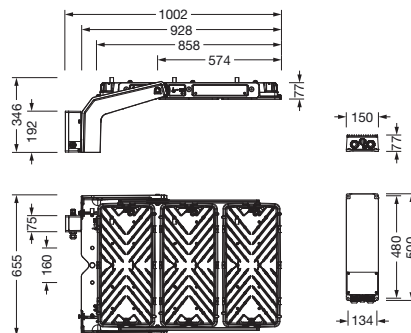

IP 66 IK 07  

Lámparas: LED  
 Peso (kg): 29,6  
 GTIN (EAN): 4058352847657

Es obligatorio que se sigan las instrucciones de montaje al planificar e instalar la instalación eléctrica (se encuentran en [www.siteco.com](http://www.siteco.com))

### Dimensiones, peso

- Longitud: 1003mm
- Ancho: 651mm
- Altura: 338mm
- Peso: 29,6kg

## Dimensiones: