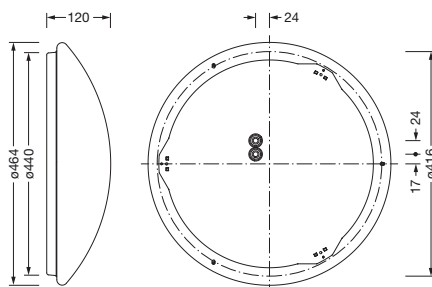

Referencia: 5PJA210001A | GTIN (EAN): 4058352955161

Descripción del producto:

Round 31 B, luminaria de pared y techo, cubierta luminotécnica directa: cubierta de difusor, de PMMA, emisión de luz: directo haz, característica de iluminación directa: simétrico, tipo de montaje: montaje superficial, LED, flujo luminoso nominal: 4.700lm, eficacia lumínica: 121lm/W, color de luz: 830, temperatura de color: 3000K, con borne, 3 polos, máx. 2,5mm², conexión de alimentación: 230V, CA, 50/60Hz, potencia nominal: 39W, carcasa de luminarias, redondo, de acero, blanco, diámetro: 464mm, altura: 120mm, tipo de protección (total): IP40, clase de protección (total): SK I (protección por puesta a tierra), marca de verificación: CE, resistencia contra impacto: IK02, temperatura ambiente de funcionamiento admisible: -20..+25°C, unidad de embalaje: 1 unidad

IP 40  

Lámparas: LED
 Peso (kg): 1,7
 GTIN (EAN): 4058352955161

Es obligatorio que se sigan las instrucciones de montaje al planificar e instalar la instalación eléctrica (se encuentran en www.siteco.com)

Luminotecnia:

- Cubierta: cubierta de difusor
- Ángulo de haz: 120°
- Simetría: haz simétrico
- Emisión de luz: haz directo

Lámparas:

- Lámpara: con LED
- Flujo luminoso nominal: 4700lm
- Eficacia lumínica: 121lm/W
- Temperatura de color: 3000K
- Índice de reproducción cromática: CRI > 80
- Color de luz: 830
- SDCM (Standard Deviation of Colour Matching): MacAdam ≤ 3 SDCM (inicial)
- Potencia nominal: 39W
- Adicional: carga conectada según ajuste de flujo luminoso (25/27/29/31/33/35/37/39W), flujo luminoso regulable en la luminaria en ocho etapas (3000/3300/3500/3800/4000/4200/4500/4700lm)

Conexión eléctrica

- Conexión: borne, 3 polos, máx. 2,5mm²
- Tensión nominal: 230V, 50/60Hz, CA

Dimensiones, peso

- Diámetro: 464mm
- Altura: 120mm
- Peso: 1,7kg

Vida útil

- Vida útil nominal: 50000h (L80/B10) a temp. amb. = 25°C