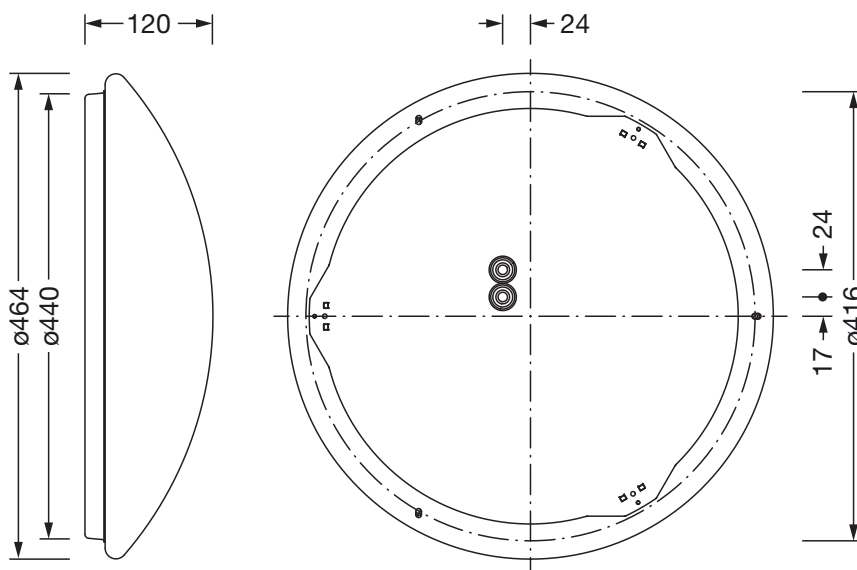

Luminotecnia:

- Cubierta: cubierta de difusor
- Ángulo de haz: 120°
- Simetría: haz simétrico
- Emisión de luz: haz directo

Lámparas:

- Lámpara: con LED
- Flujo luminoso nominal: 4700lm
- Eficacia lumínica: 121lm/W
- Temperatura de color: 3000K
- Índice de reproducción cromática: CRI > 80
- Color de luz: 830
- SDCM (Standard Deviation of Colour Matching): MacAdam ≤ 3 SDCM (inicial)
- Potencia nominal: 39W
- Adicional: carga conectada según ajuste de flujo luminoso (25/27/29/31/33/35/37/39W), flujo luminoso regulable en la luminaria en ocho etapas (3000/3300/3500/3800/4000/4200/4500/4700lm)

Conexión eléctrica

- Conexión: borne, 3 polos, máx. 2,5mm²
- Tensión nominal: 230V, 50/60Hz, CA

Dimensiones, peso

- Diámetro: 464mm
- Altura: 120mm
- Peso: 1,7kg

Vida útil

- Vida útil nominal: 50000h (L80/B10) a temp. amb. = 25°C

Referencia: 5PJA210001A | GTIN (EAN): 4058352955161

Dimensiones:

Es obligatorio que se sigan las instrucciones de montaje al planificar e instalar la instalación eléctrica (se encuentran en www.siteco.com)