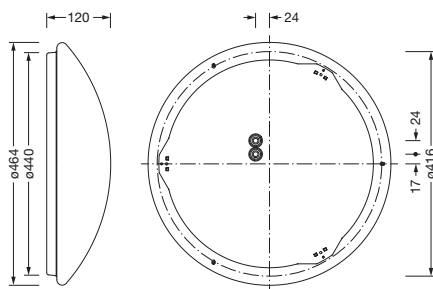

Referencia: 5PJA212001A | GTIN (EAN): 4058352955178

Descripción del producto:

Round 31 B, luminaria de pared y techo, cubierta luminotécnica directa: cubierta de difusor, de PMMA, emisión de luz: directo haz, característica de iluminación directa: simétrico, tipo de montaje: montaje superficial, LED, flujo luminoso nominal: 4.700lm, eficacia lumínica: 121lm/W, color de luz: 830, temperatura de color: 3000K, con borne, 3+2 polos, máx. 2,5mm², conexión de alimentación: 230V, CA, 50/60Hz, potencia nominal: 39W, carcasa de luminarias, redondo, de acero, blanco, diámetro: 464mm, altura: 120mm, tipo de protección (total): IP40, clase de protección (total): SK I (protección por puesta a tierra), marca de verificación: CE, resistencia contra impacto: IK02, temperatura ambiente de funcionamiento admisible: -20..+25°C, unidad de embalaje: 1 unidad

IP 40  

Lámparas: LED
 Peso (kg): 1,7
 GTIN (EAN): 4058352955178

Es obligatorio que se sigan las instrucciones de montaje al planificar e instalar la instalación eléctrica (se encuentran en www.siteco.com)

Luminotecnia:

- Cubierta: cubierta de difusor
- Ángulo de haz: 120°
- Simetría: haz simétrico
- Emisión de luz: haz directo

Lámparas:

- Lámpara: con LED
- Flujo luminoso nominal: 4700lm
- Eficacia lumínica: 121lm/W
- Temperatura de color: 3000K
- Índice de reproducción cromática: CRI > 80
- Color de luz: 830
- SDCM (Standard Deviation of Colour Matching): MacAdam ≤ 3 SDCM (inicial)
- Potencia nominal: 39W
- Adicional: carga conectada según ajuste de flujo luminoso (25/27/29/31/33/35/37/39W), flujo luminoso regulable en la luminaria en ocho etapas (3000/3300/3500/3800/4000/4200/4500/4700lm)

Conexión eléctrica

- Conexión: borne, 3+2 polos, máx. 2,5mm²
- Tensión nominal: 230V, 50/60Hz, CA

Dimensiones, peso

- Diámetro: 464mm
- Altura: 120mm
- Peso: 1,7kg

Vida útil

- Vida útil nominal: 50000h (L80/B10) a temp. amb. = 25°C