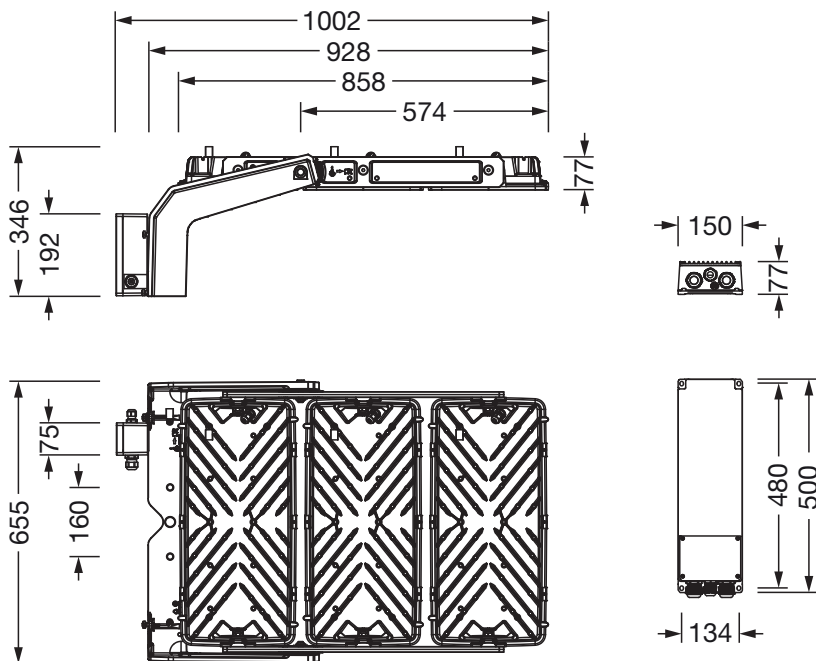

Referencia: 5XA779426K01AA | GTIN (EAN): 4058352905692

Dimensiones:

Es obligatorio que se sigan las instrucciones de montaje al planificar e instalar la instalación eléctrica (se encuentran en www.siteco.com)
Tolerancias relativas a datos térmicos, eléctricos y fotométricos según IEC 62722

Emitido 01.03.2024 - Modificaciones y errores sometidos a cambio - Asegurar que siempre se use la última versión -