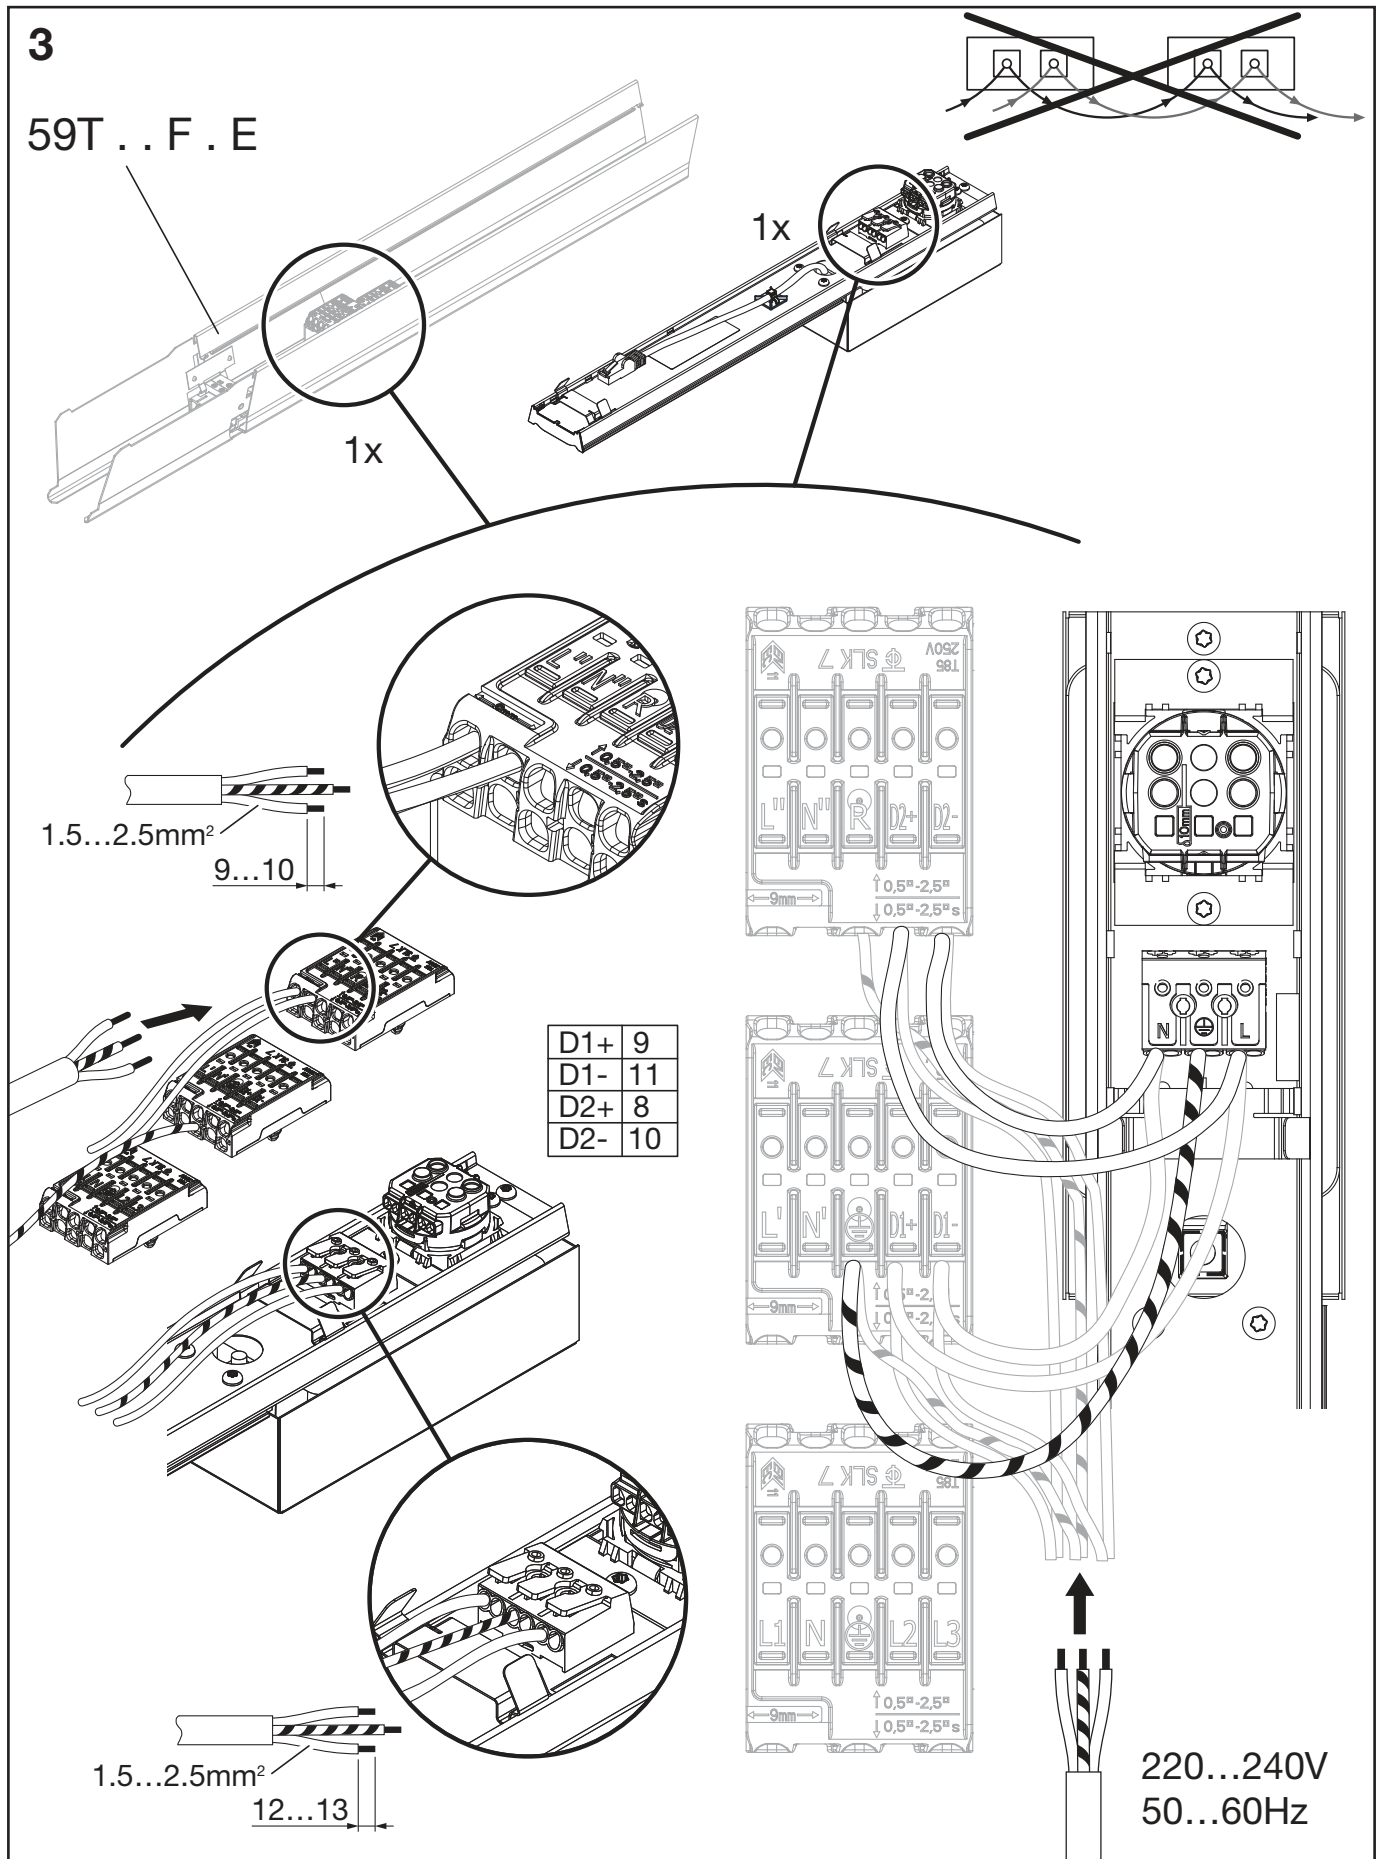

Licross®

LAN - Anschluss / connector

56TL . NN00A

siteco

Licross® LAN - Anschluss / connector

2

2

RJ45-Jack

3
"click"

<p>230V connection Spannung einschalten</p>	
<p>Connection Verbindung</p>	
<p>no connection keine Verbindung</p>	

 LED indicates white or red
 LED leuchtet weiß oder rot
 LED off
 LED aus
 LED off
 LED aus