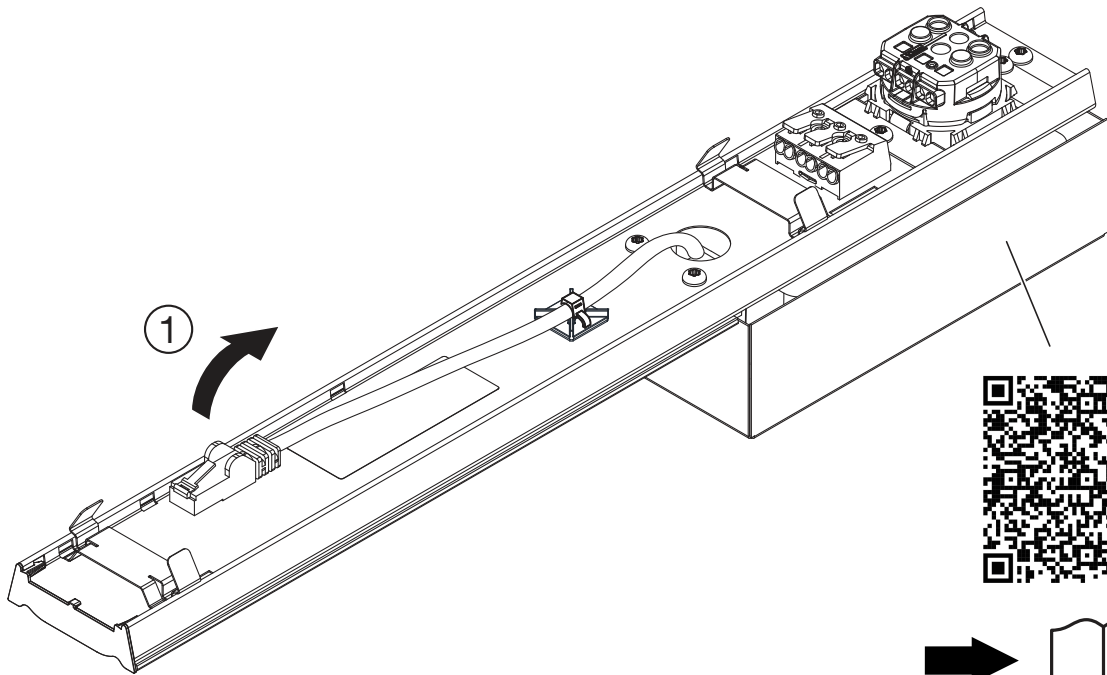

Licross®

LAN - Anschluss / connector

56TL . NN00A

siteco

Licross® LAN - Anschluss / connector

2

2

RJ45-Jack

3
"click"

<p>230V connection Spannung einschalten</p>	
<p>Connection Verbindung</p>	
<p>no connection keine Verbindung</p>	

 LED indicates white or red
 LED leuchtet weiß oder rot
 LED off
 LED aus
 LED off
 LED aus