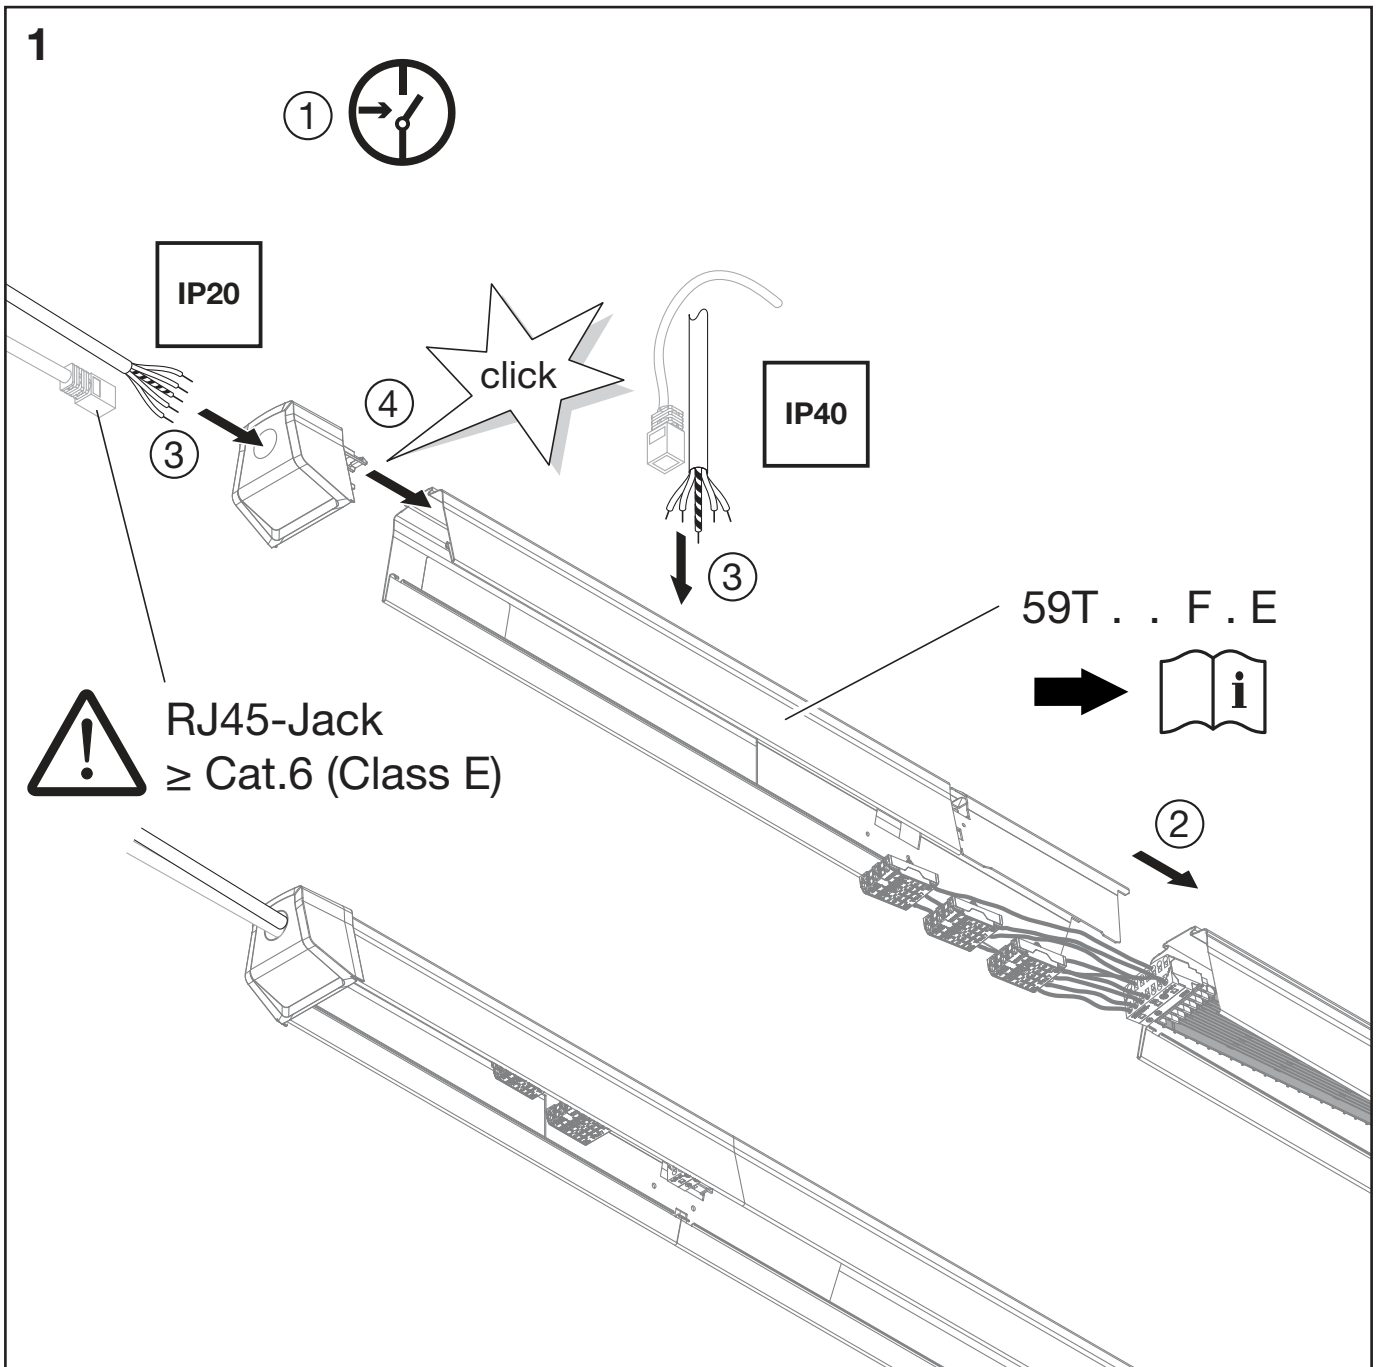

Licross®

LAN - Anschluss / connector

56TL . NN00A

siteco

Licross® LAN - Anschluss / connector

2

2

RJ45-Jack

3
"click"

<p>230V connection Spannung einschalten</p>	
<p>Connection Verbindung</p>	
<p>no connection keine Verbindung</p>	

 LED indicates white or red
 LED leuchtet weiß oder rot
 LED off
 LED aus
 LED off
 LED aus