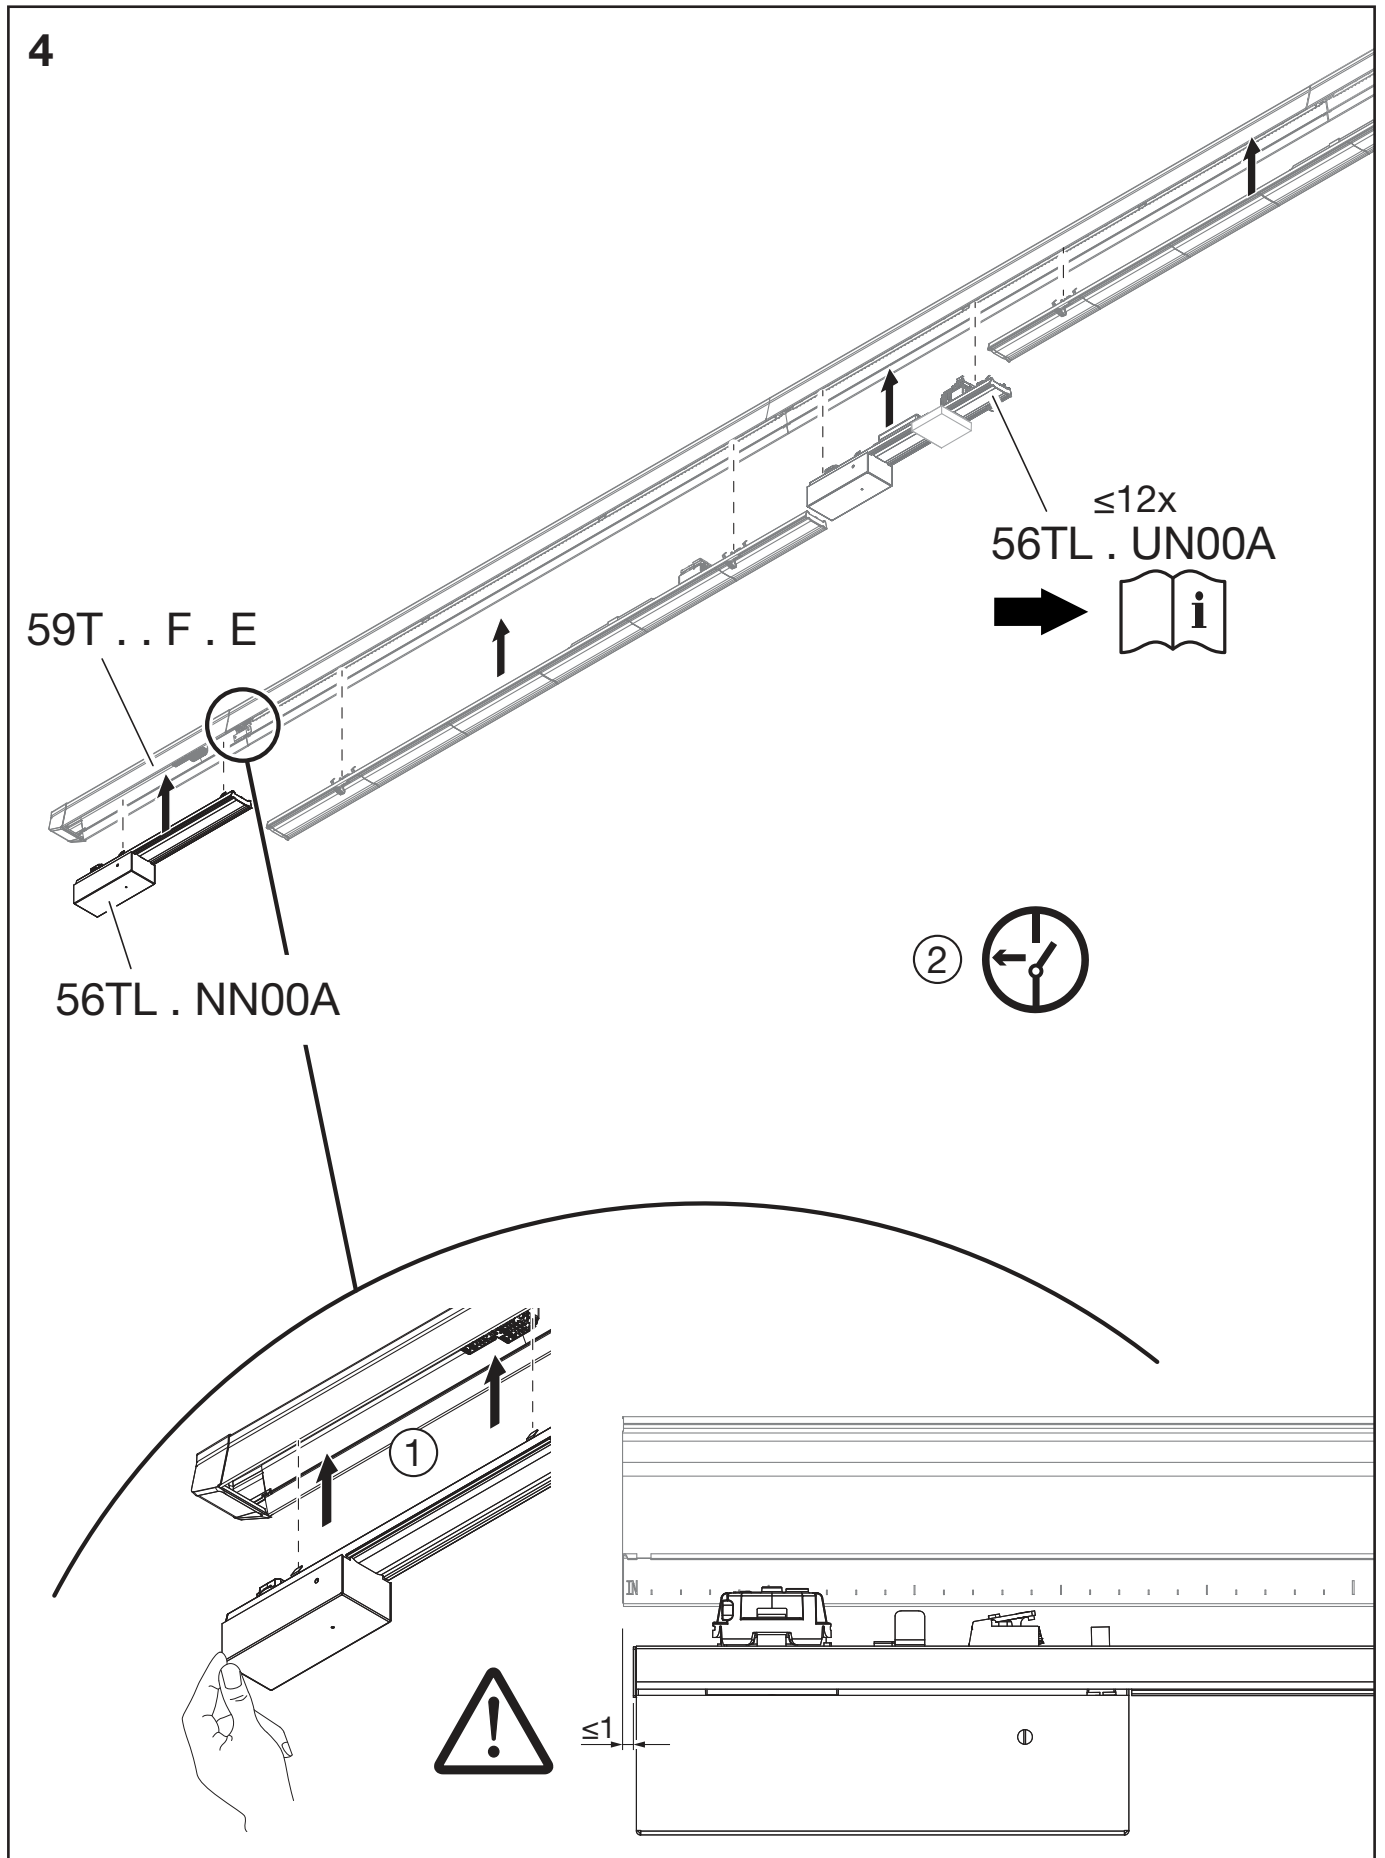

Licross®

LAN - Anschluss / connector

56TL . NN00A

siteco

Licross® LAN - Anschluss / connector

2

2

RJ45-Jack

3
"click"

<p>230V connection Spannung einschalten</p>	
<p>Connection Verbindung</p>	
<p>no connection keine Verbindung</p>	

 LED indicates white or red
 LED leuchtet weiß oder rot
 LED off
 LED aus
 LED off
 LED aus