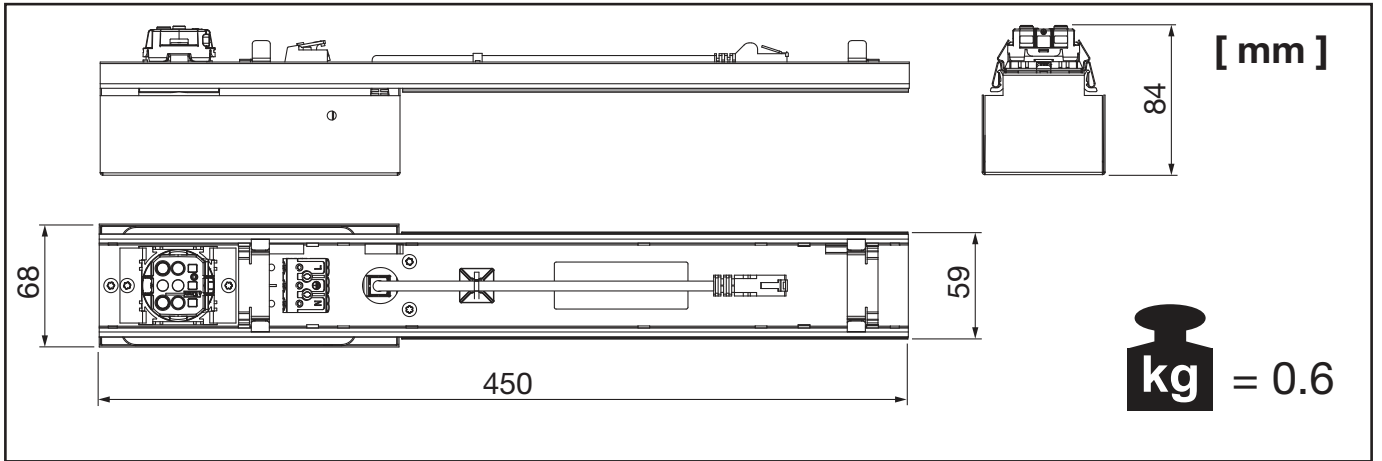

Licross®

LAN - Anschluss / connector

56TL . NN00A

siteco

Licross® LAN - Anschluss / connector

2

2

RJ45-Jack

3
"click"

<p>230V connection Spannung einschalten</p>	
<p>Connection Verbindung</p>	
<p>no connection keine Verbindung</p>	

 LED indicates white or red
 LED leuchtet weiß oder rot
 LED off
 LED aus
 LED off
 LED aus