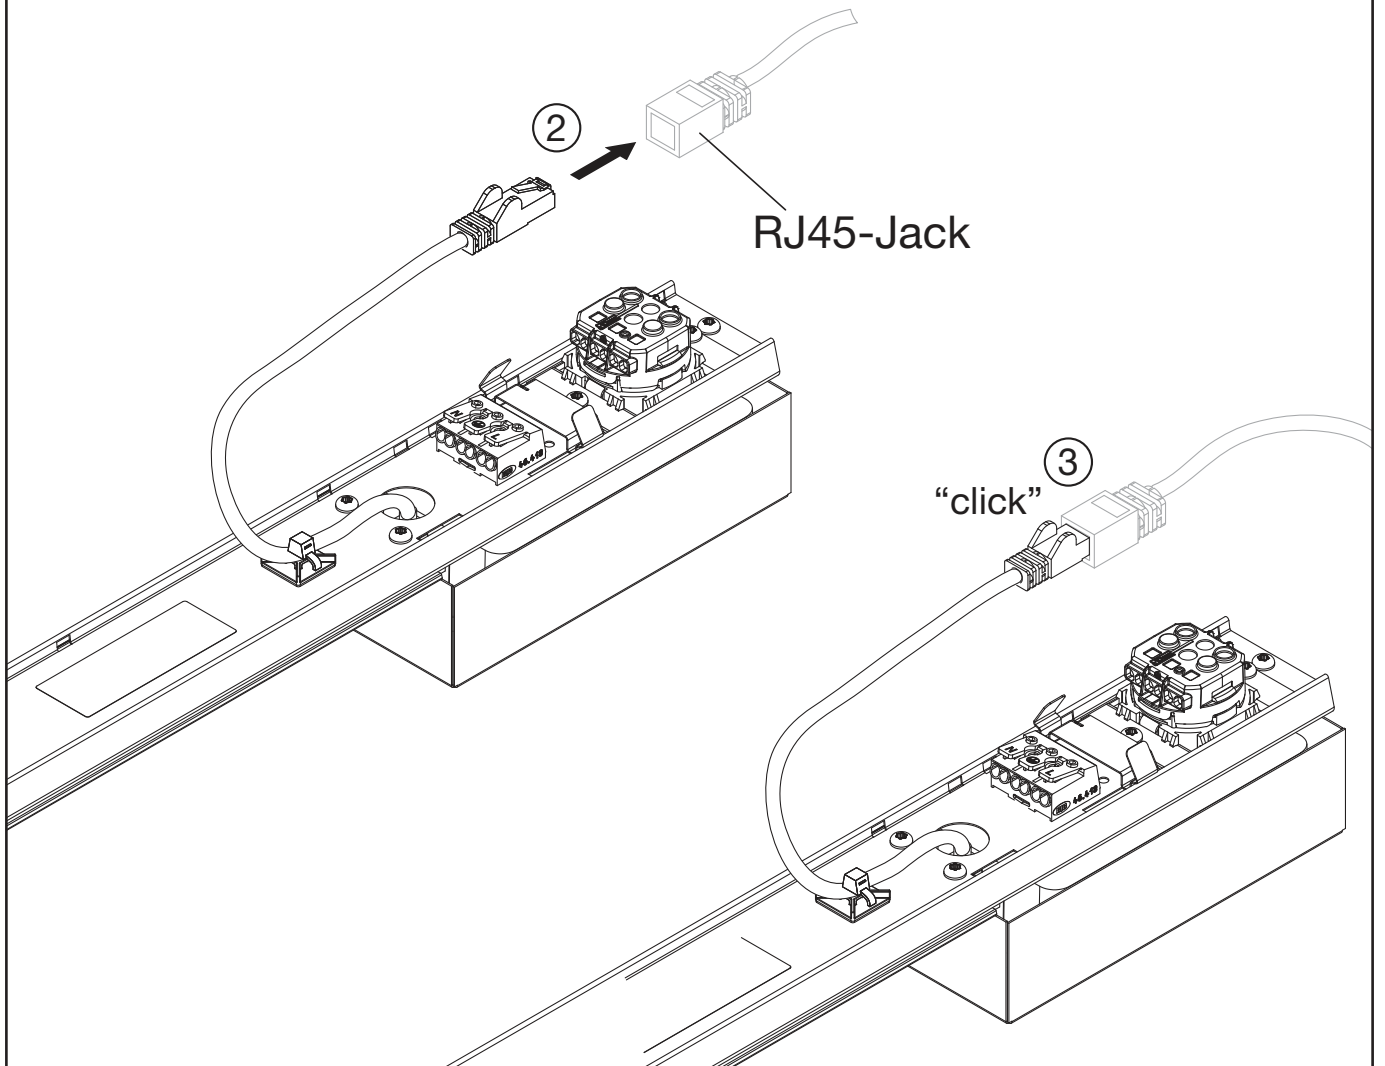

Licross®

LAN - Anschluss / connector

56TL . NN00A

siteco

Licross® LAN - Anschluss / connector

2

2

RJ45-Jack

3
"click"

<p>230V connection Spannung einschalten</p>	
<p>Connection Verbindung</p>	
<p>no connection keine Verbindung</p>	

 LED indicates white or red
 LED leuchtet weiß oder rot
 LED off
 LED aus
 LED off
 LED aus