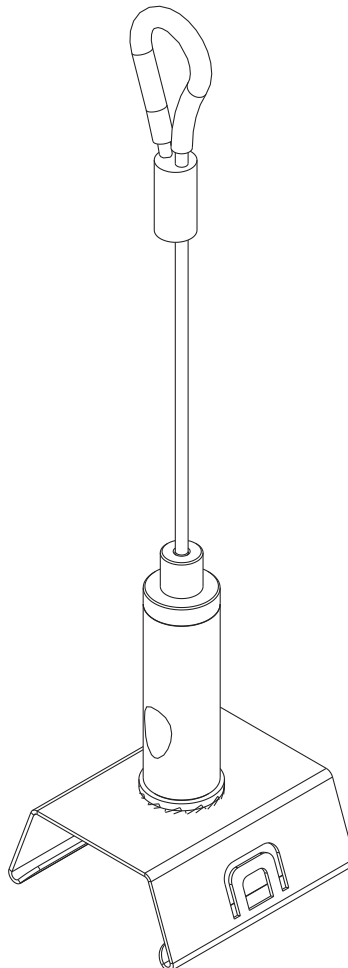

Licross<sup>®</sup>

Seilabhängiger mit Schlaufe  
wire suspension with loop

59TR9R

59TR9RM

59TR9R05

**siteco**

51TL... 

IP40

51TP...

51TS...

IP50

IP64

Licross® - Seilabhängiger mit Schlaufe

[ mm ]

|          |     | L    |
|----------|-----|------|
| 59TR9R   | 1x  | 2000 |
| 59TR9RM  | 25x | 2000 |
| 59TR9R05 | 1x  | 5000 |

**1**