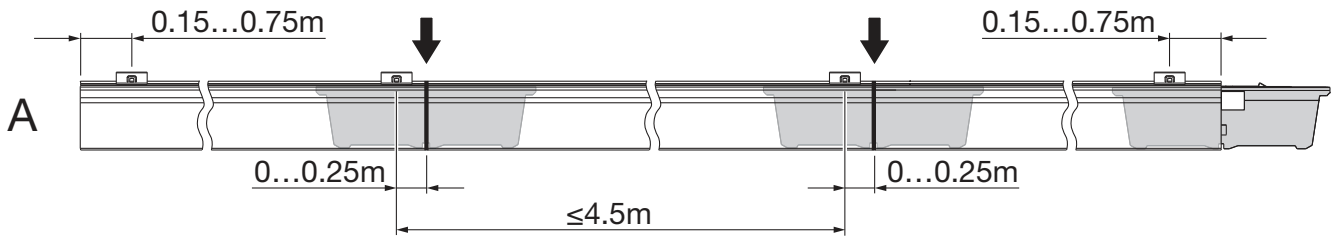

51TP...

51TS...

IP50

IP64

Licross® - Seilabhängiger mit Schlaufe

[ mm ]

|          |     | L    |
|----------|-----|------|
| 59TR9R   | 1x  | 2000 |
| 59TR9RM  | 25x | 2000 |
| 59TR9R05 | 1x  | 5000 |

**1**