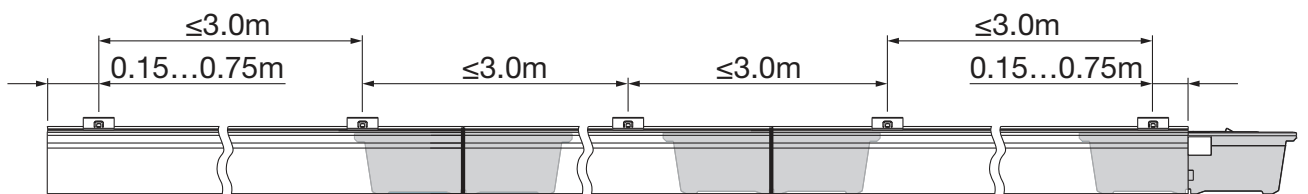

51TP...

51TS...

IP50

IP64

Licross® - Seilabhängiger mit Schlaufe

[ mm ]

|          |     | L    |
|----------|-----|------|
| 59TR9R   | 1x  | 2000 |
| 59TR9RM  | 25x | 2000 |
| 59TR9R05 | 1x  | 5000 |

**1**