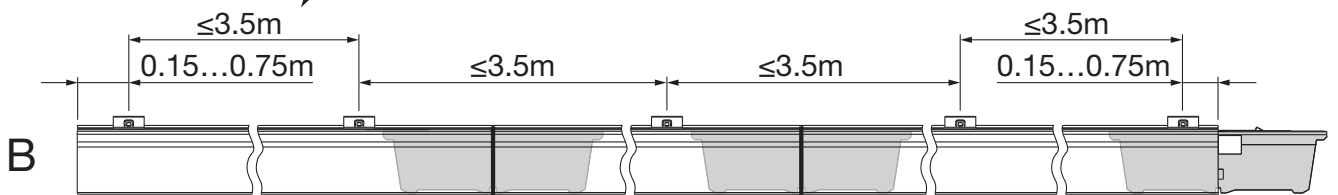

51TP...

51TS...

IP50

IP64

Licross® - Seilabhängiger mit Schlaufe

[ mm ]

|          |     | L    |
|----------|-----|------|
| 59TR9R   | 1x  | 2000 |
| 59TR9RM  | 25x | 2000 |
| 59TR9R05 | 1x  | 5000 |

**1**