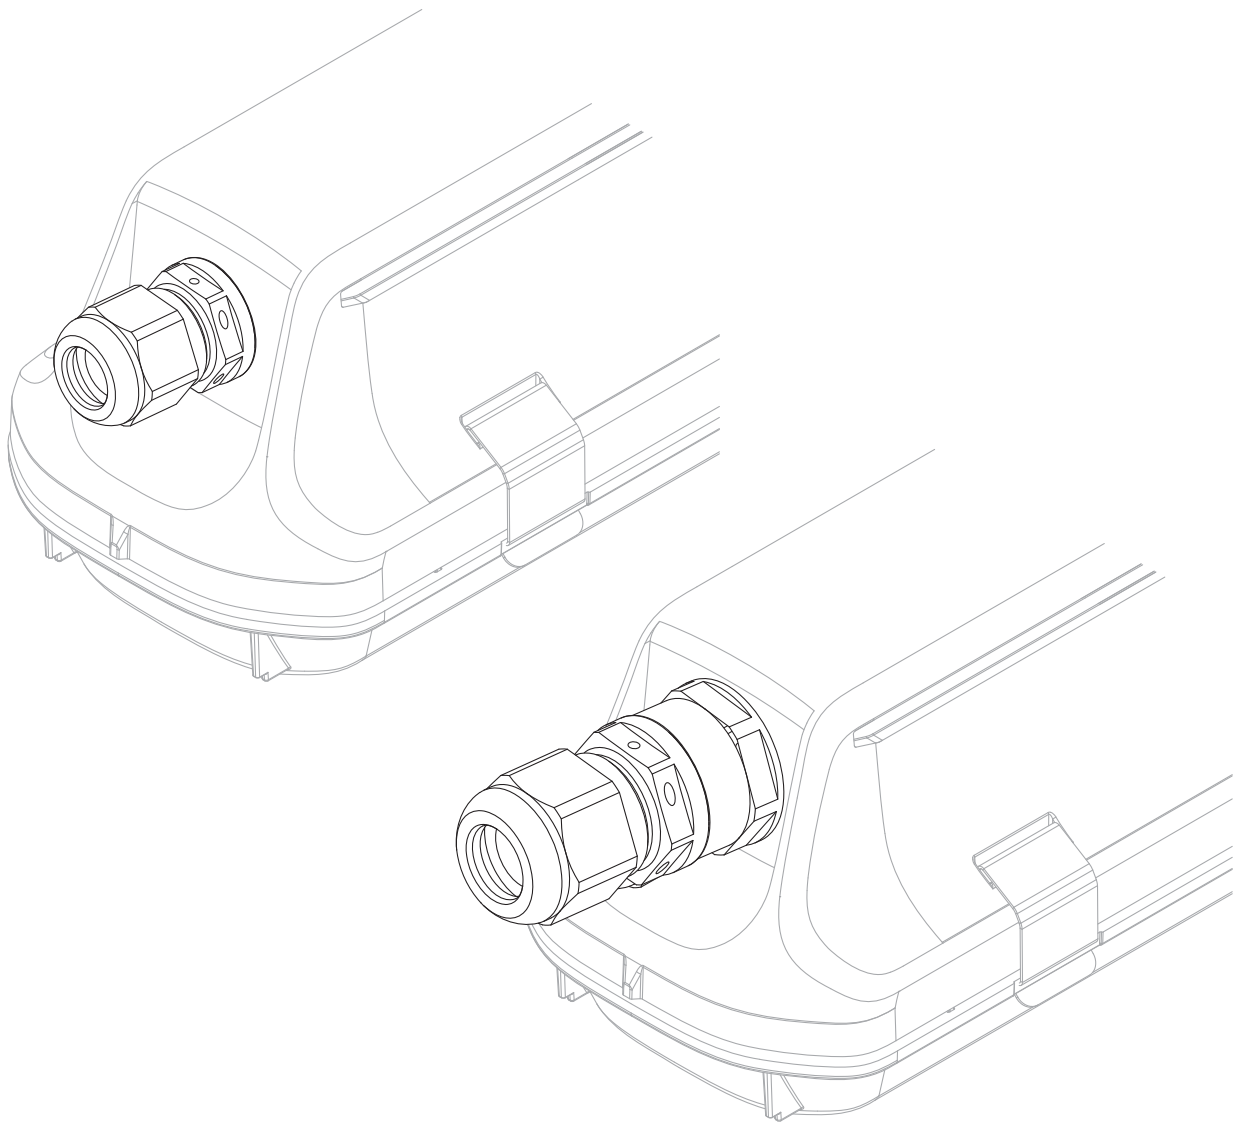

Monsun[®] 12/22

Kabelverschraubung M20 + Klimamembran

Kabelverschraubung M25 + Klimamembran

cablе gland + climate membran

58FT003

58FT005

58FT005
M25

1x