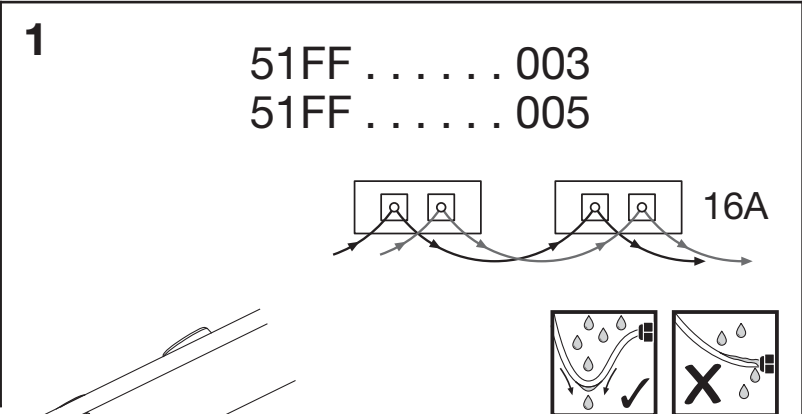

Monsun[®] 12/22

Kabelverschraubung M20 + Klimamembran

Kabelverschraubung M25 + Klimamembran

cablе gland + climate membran

58FT003

58FT005

58FT005
M25

1x