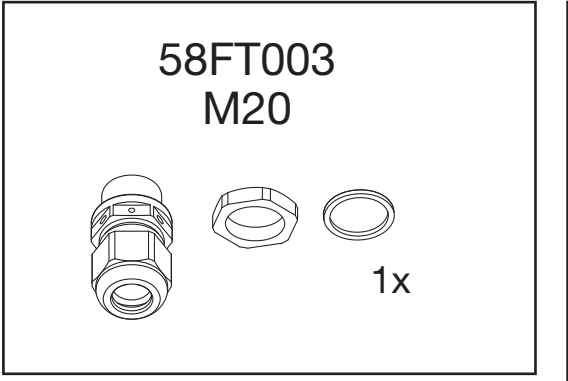

Monsun[®] 12/22

Kabelverschraubung M20 + Klimamembran

Kabelverschraubung M25 + Klimamembran

cablе gland + climate membran

58FT003

58FT005

58FT005
M25

1x