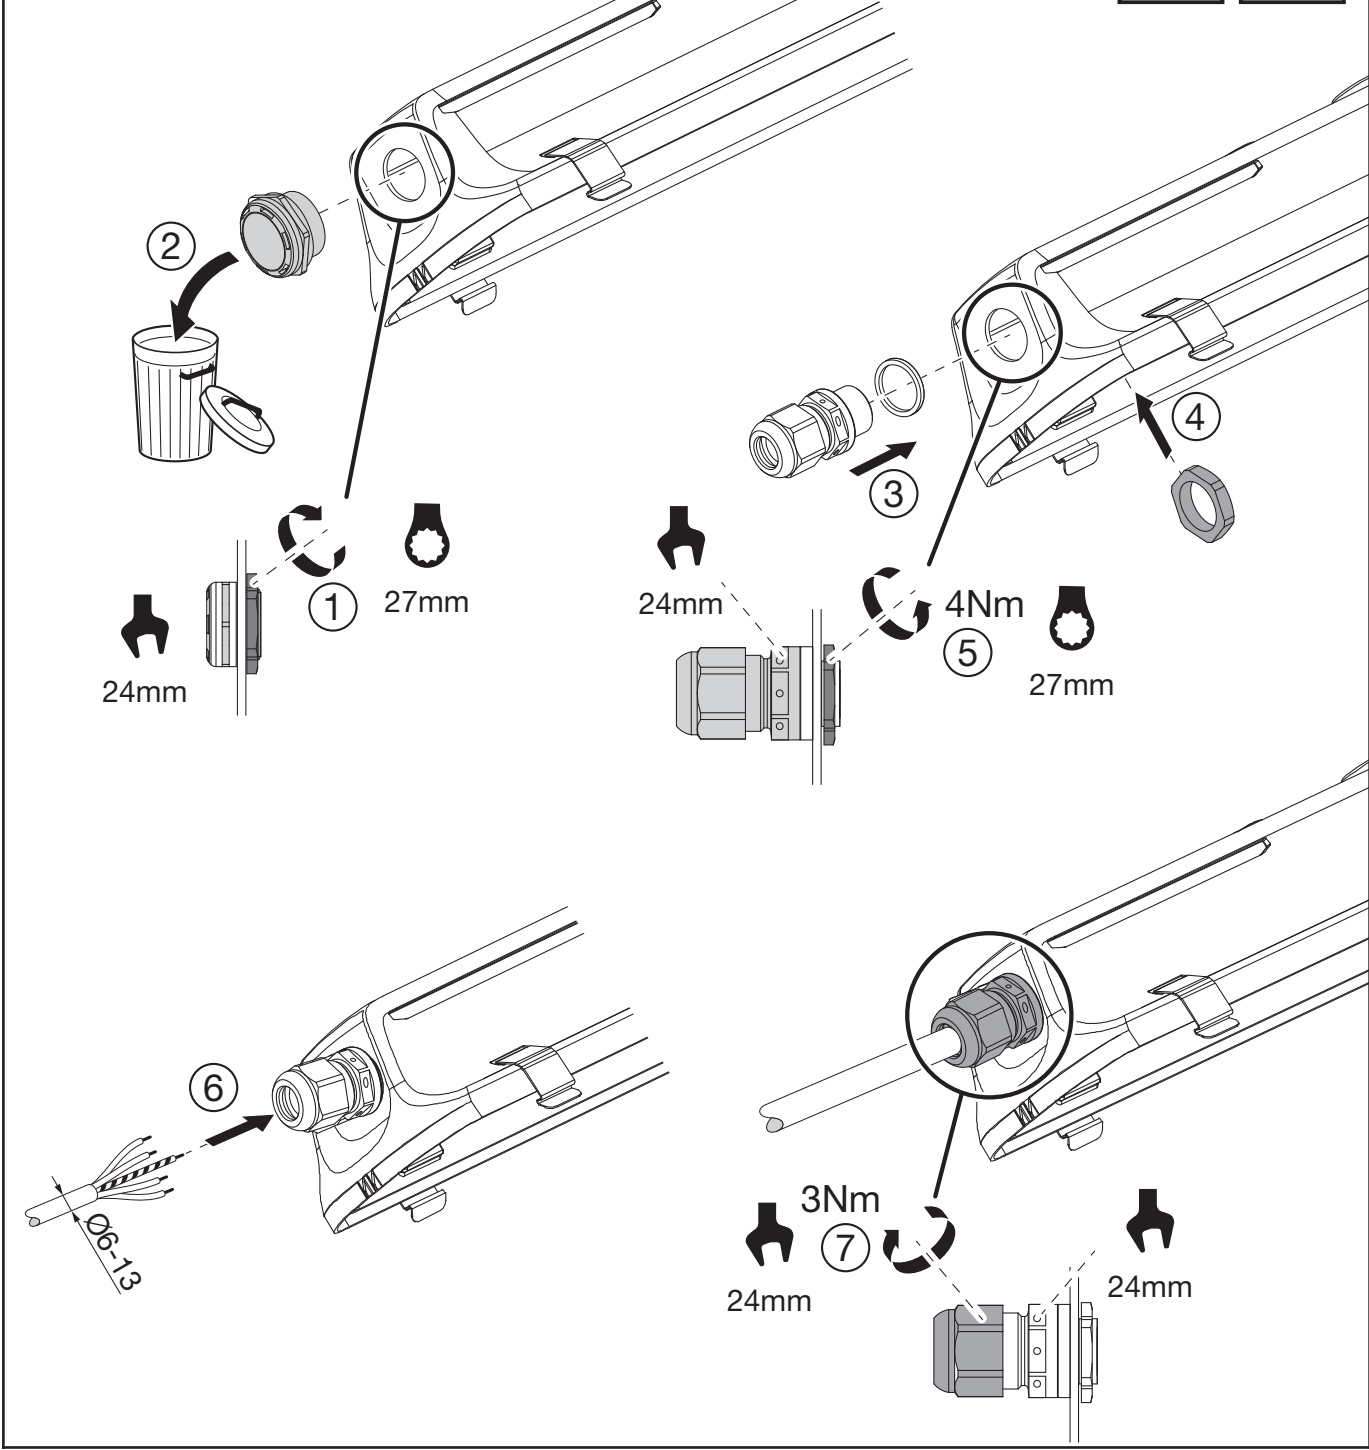

Monsun[®] 12/22

Kabelverschraubung M20 + Klimamembran

Kabelverschraubung M25 + Klimamembran

cablе gland + climate membran

58FT003

58FT005

58FT005
M25

1x