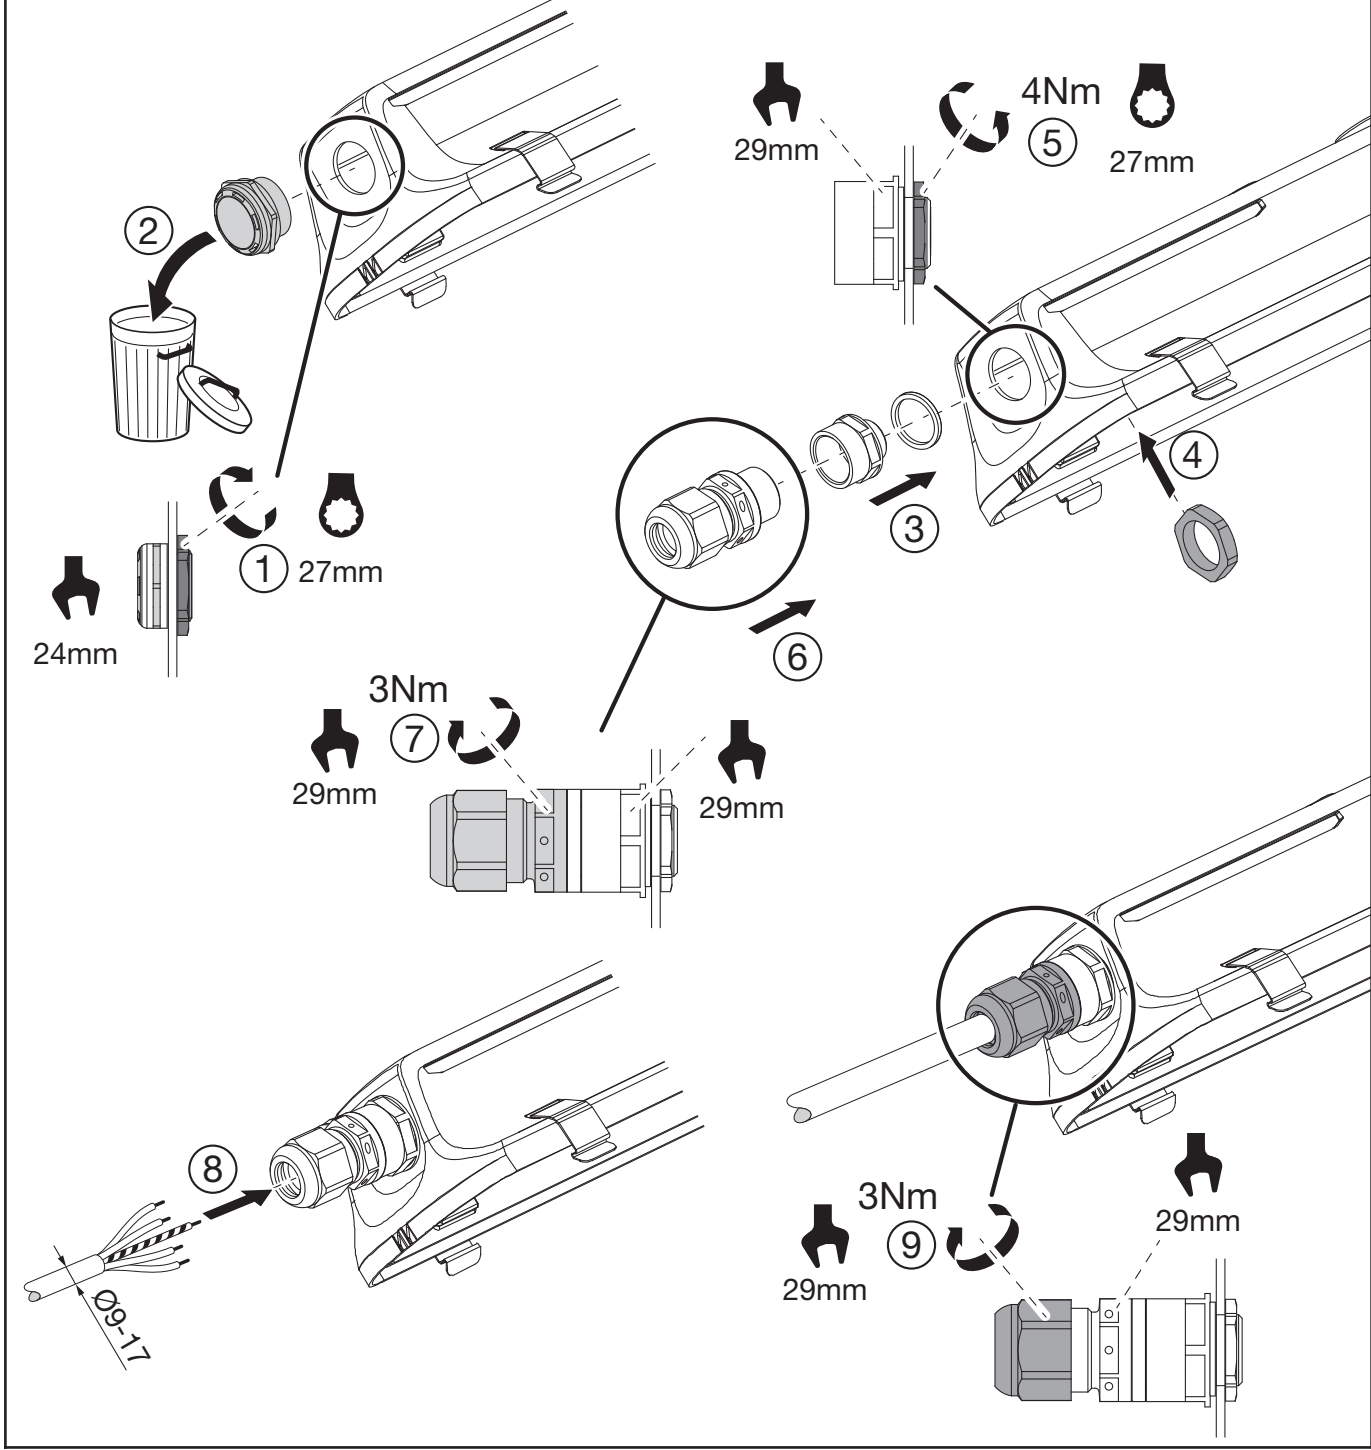

58FT005
M25

1x

1

51FF 003
51FF 005

16A