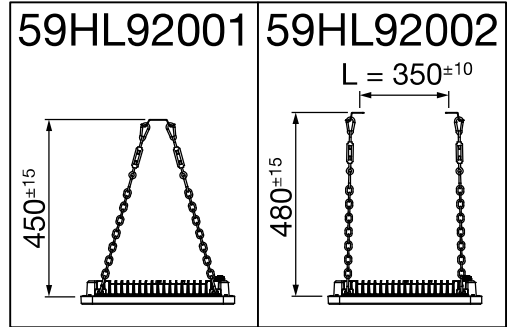

1a 59HL92001

1b 59HL92002

[ mm ]

**2a** 5XA779 . 2.../51HF .. DB...

59HL92001

59HL92002

**2b** 5XA779 . 1.../5HF .. DA...

59HL92001

59HL92002

**2c 51HL ... 1 .**

**2d 51HL ... 2 .**

2e 51HL ... 3.

**2f** 5 . HN ... A...

**2g** 5 . HN ... B...

Siteco GmbH  
Georg-Simon-Ohm-Straße 50  
83301 Traunreut, Germany  
mail: [technicalsupport@siteco.de](mailto:technicalsupport@siteco.de)  
Phone: +49 8669 / 33-844  
[www.siteco.com](http://www.siteco.com)