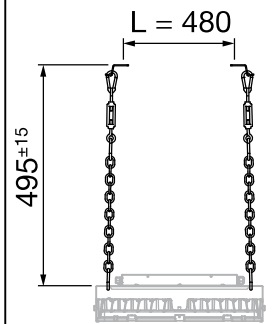

2a 5XA779 . 2.../51HF .. DB...

59HL92001

59HL92002

2b 5XA779 . 1.../5HF .. DA...

59HL92001

59HL92002