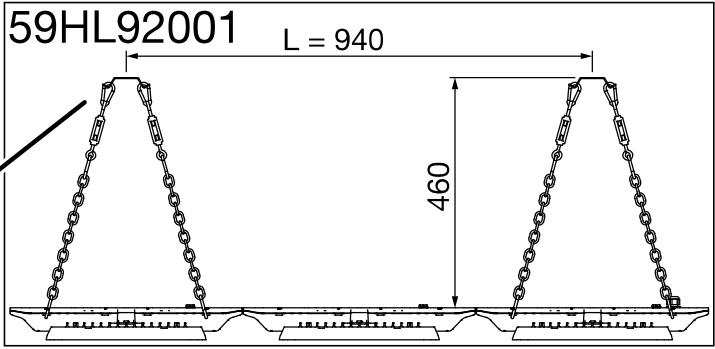

1a 59HL92001

1b 59HL92002

[ mm ]

**2a** 5XA779 . 2.../51HF .. DB...

59HL92001

59HL92002

**2b** 5XA779 . 1.../5HF .. DA...

59HL92001

59HL92002

**2c 51HL ... 1 .**

**2d 51HL ... 2 .**

2e 51HL ... 3.

**2f** 5 . HN ... A...

**2g** 5 . HN ... B...

Siteco GmbH  
Georg-Simon-Ohm-Straße 50  
83301 Traunreut, Germany  
mail: [technicalsupport@siteco.de](mailto:technicalsupport@siteco.de)  
Phone: +49 8669 / 33-844  
[www.siteco.com](http://www.siteco.com)