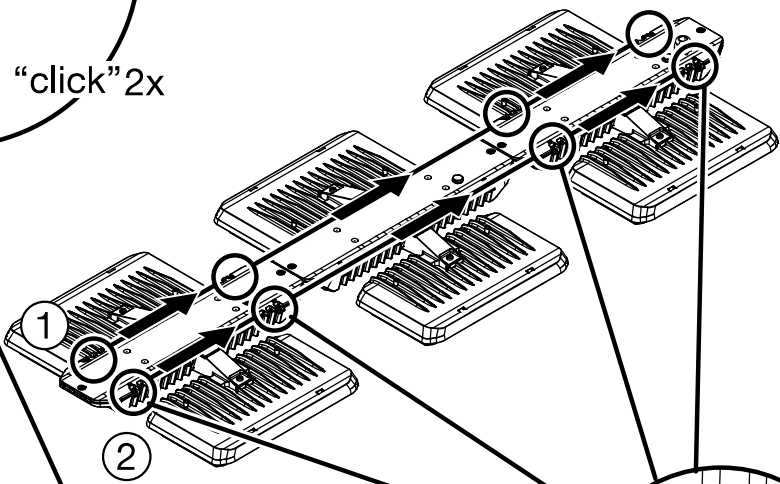

59HL92002

**2c 51HL ... 1 .**

**2d 51HL ... 2 .**

2e 51HL ... 3.

**2f** 5 . HN ... A...

**2g** 5 . HN ... B...

Siteco GmbH  
Georg-Simon-Ohm-Straße 50  
83301 Traunreut, Germany  
mail: [technicalsupport@siteco.de](mailto:technicalsupport@siteco.de)  
Phone: +49 8669 / 33-844  
[www.siteco.com](http://www.siteco.com)