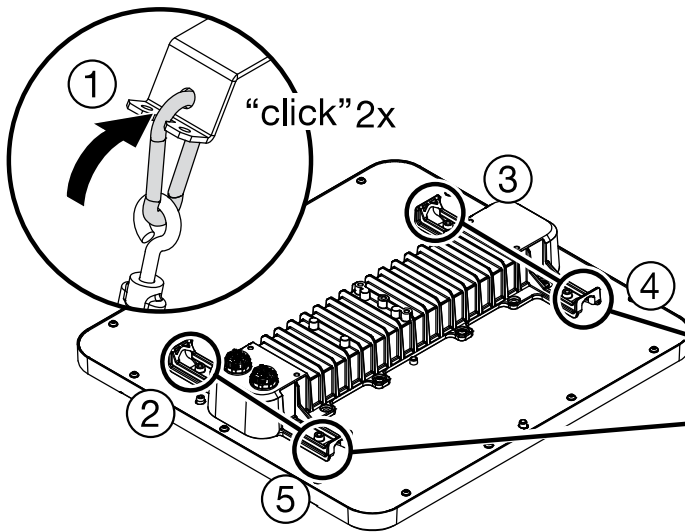

59HL92002

**2c 51HL ... 1 .**

**2d 51HL ... 2 .**

2e 51HL ... 3.

**2f** 5 . HN ... A...

**2g** 5 . HN ... B...

Siteco GmbH  
Georg-Simon-Ohm-Straße 50  
83301 Traunreut, Germany  
mail: [technicalsupport@siteco.de](mailto:technicalsupport@siteco.de)  
Phone: +49 8669 / 33-844  
[www.siteco.com](http://www.siteco.com)