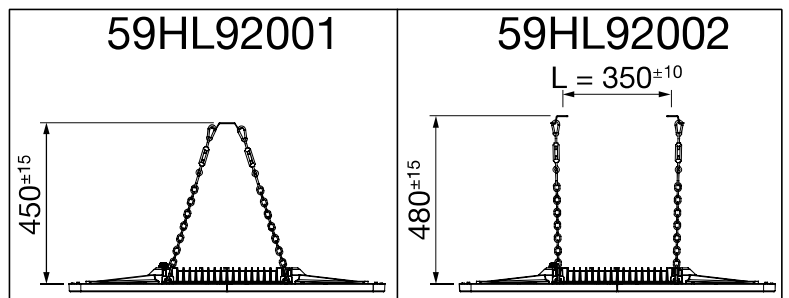

1a 59HL92001

1b 59HL92002

[ mm ]

**2a** 5XA779 . 2.../51HF .. DB...

59HL92001

59HL92002

**2b** 5XA779 . 1.../5HF .. DA...

59HL92001

59HL92002

**2c 51HL ... 1 .**

**2d 51HL ... 2 .**

2e 51HL ... 3.

**2f** 5 . HN ... A...

**2g** 5 . HN ... B...

Siteco GmbH  
Georg-Simon-Ohm-Straße 50  
83301 Traunreut, Germany  
mail: [technicalsupport@siteco.de](mailto:technicalsupport@siteco.de)  
Phone: +49 8669 / 33-844  
[www.siteco.com](http://www.siteco.com)