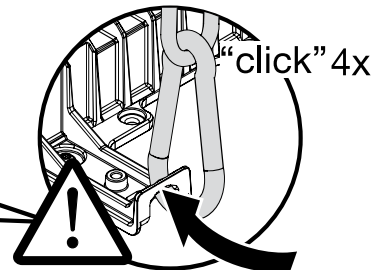

59HL92002

**2c 51HL ... 1 .**

**2d 51HL ... 2 .**

2e 51HL ... 3.

**2f** 5 . HN ... A...

**2g** 5 . HN ... B...

Siteco GmbH  
Georg-Simon-Ohm-Straße 50  
83301 Traunreut, Germany  
mail: [technicalsupport@siteco.de](mailto:technicalsupport@siteco.de)  
Phone: +49 8669 / 33-844  
[www.siteco.com](http://www.siteco.com)