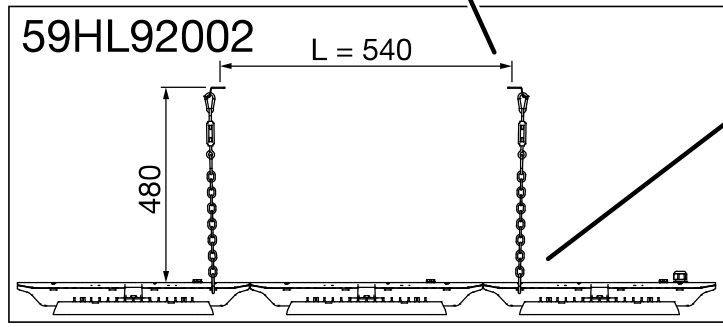

59HL92002

**2c 51HL ... 1 .**

**2d 51HL ... 2 .**

2e 51HL ... 3.

**2f** 5 . HN ... A...

**2g** 5 . HN ... B...

Siteco GmbH  
Georg-Simon-Ohm-Straße 50  
83301 Traunreut, Germany  
mail: [technicalsupport@siteco.de](mailto:technicalsupport@siteco.de)  
Phone: +49 8669 / 33-844  
[www.siteco.com](http://www.siteco.com)