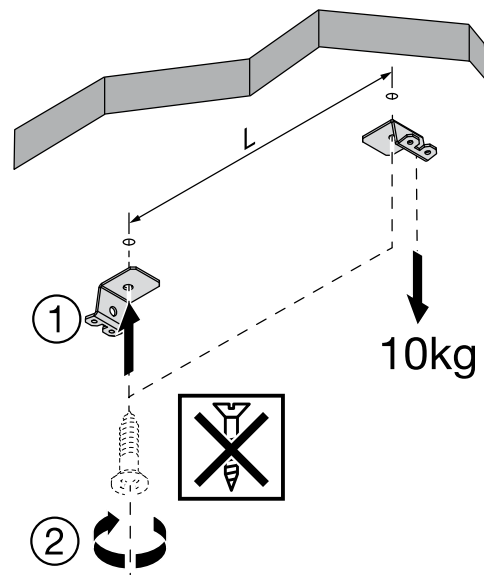

## Kettenabhängung / Chain Suspension

59HL92001

59HL92002

**siteco**

59HL92001

**kg** = 0.55

59HL92002

**kg** = 0.55

1a 59HL92001

1b 59HL92002

[ mm ]

**2a** 5XA779 . 2.../51HF .. DB...

59HL92001

59HL92002

**2b** 5XA779 . 1.../5HF .. DA...

59HL92001