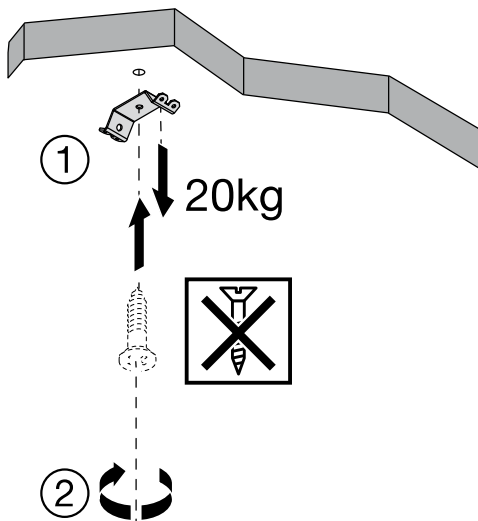

59HL92001

kg = 0.55

59HL92002

kg = 0.55

1a 59HL92001

1b 59HL92002

[mm]