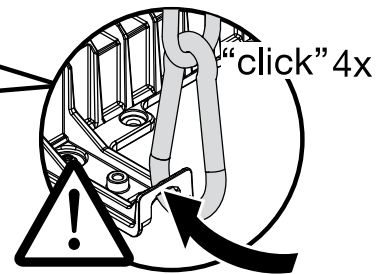

59HL92002

**2c 51HL ... 1 .**

**2d 51HL ... 2 .**

2e 51HL ... 3.

**2f** 5 . HN ... A...

**2g** 5 . HN ... B...

Siteco GmbH  
Georg-Simon-Ohm-Straße 50  
83301 Traunreut, Germany  
mail: [technicalsupport@siteco.de](mailto:technicalsupport@siteco.de)  
Phone: +49 8669 / 33-844  
[www.siteco.com](http://www.siteco.com)