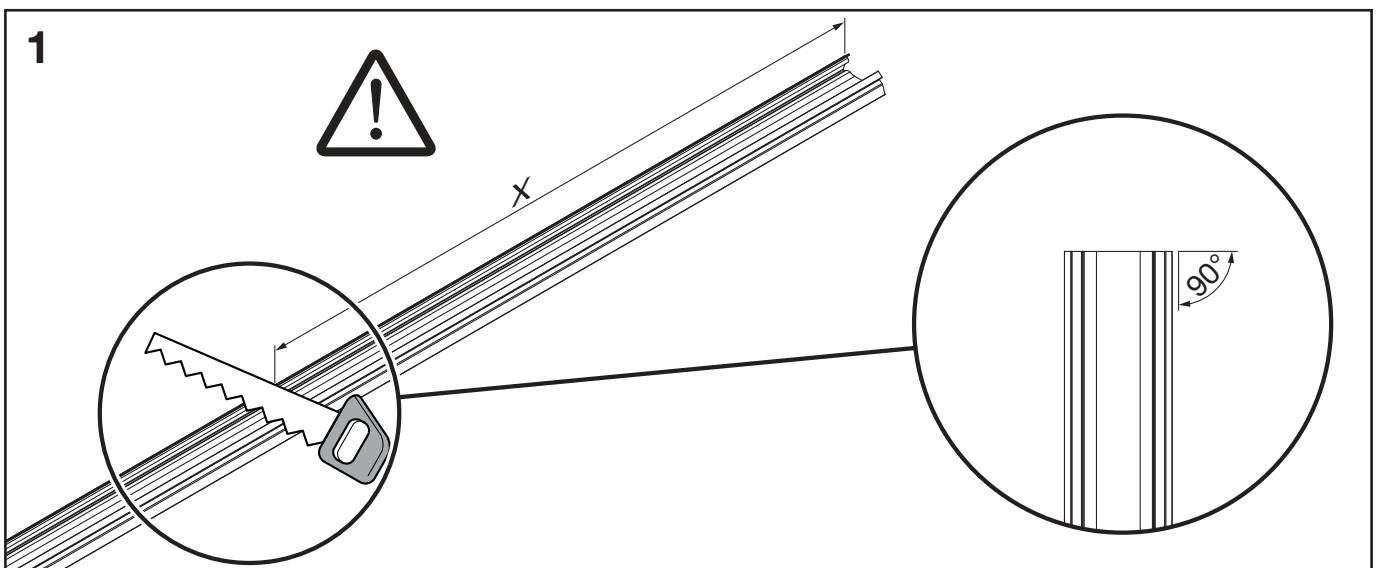

Licross[®]

Blindabdeckung IP20 / IP40
blind cover IP20 / IP40

59TL1A02

59TL1B02

siteco

Siteco GmbH
Georg-Simon-Ohm-Straße 50
83301 Traunreut, Germany
mail: technicalsupport@siteco.de
Phone: +49 8669 / 33-844
www.siteco.com