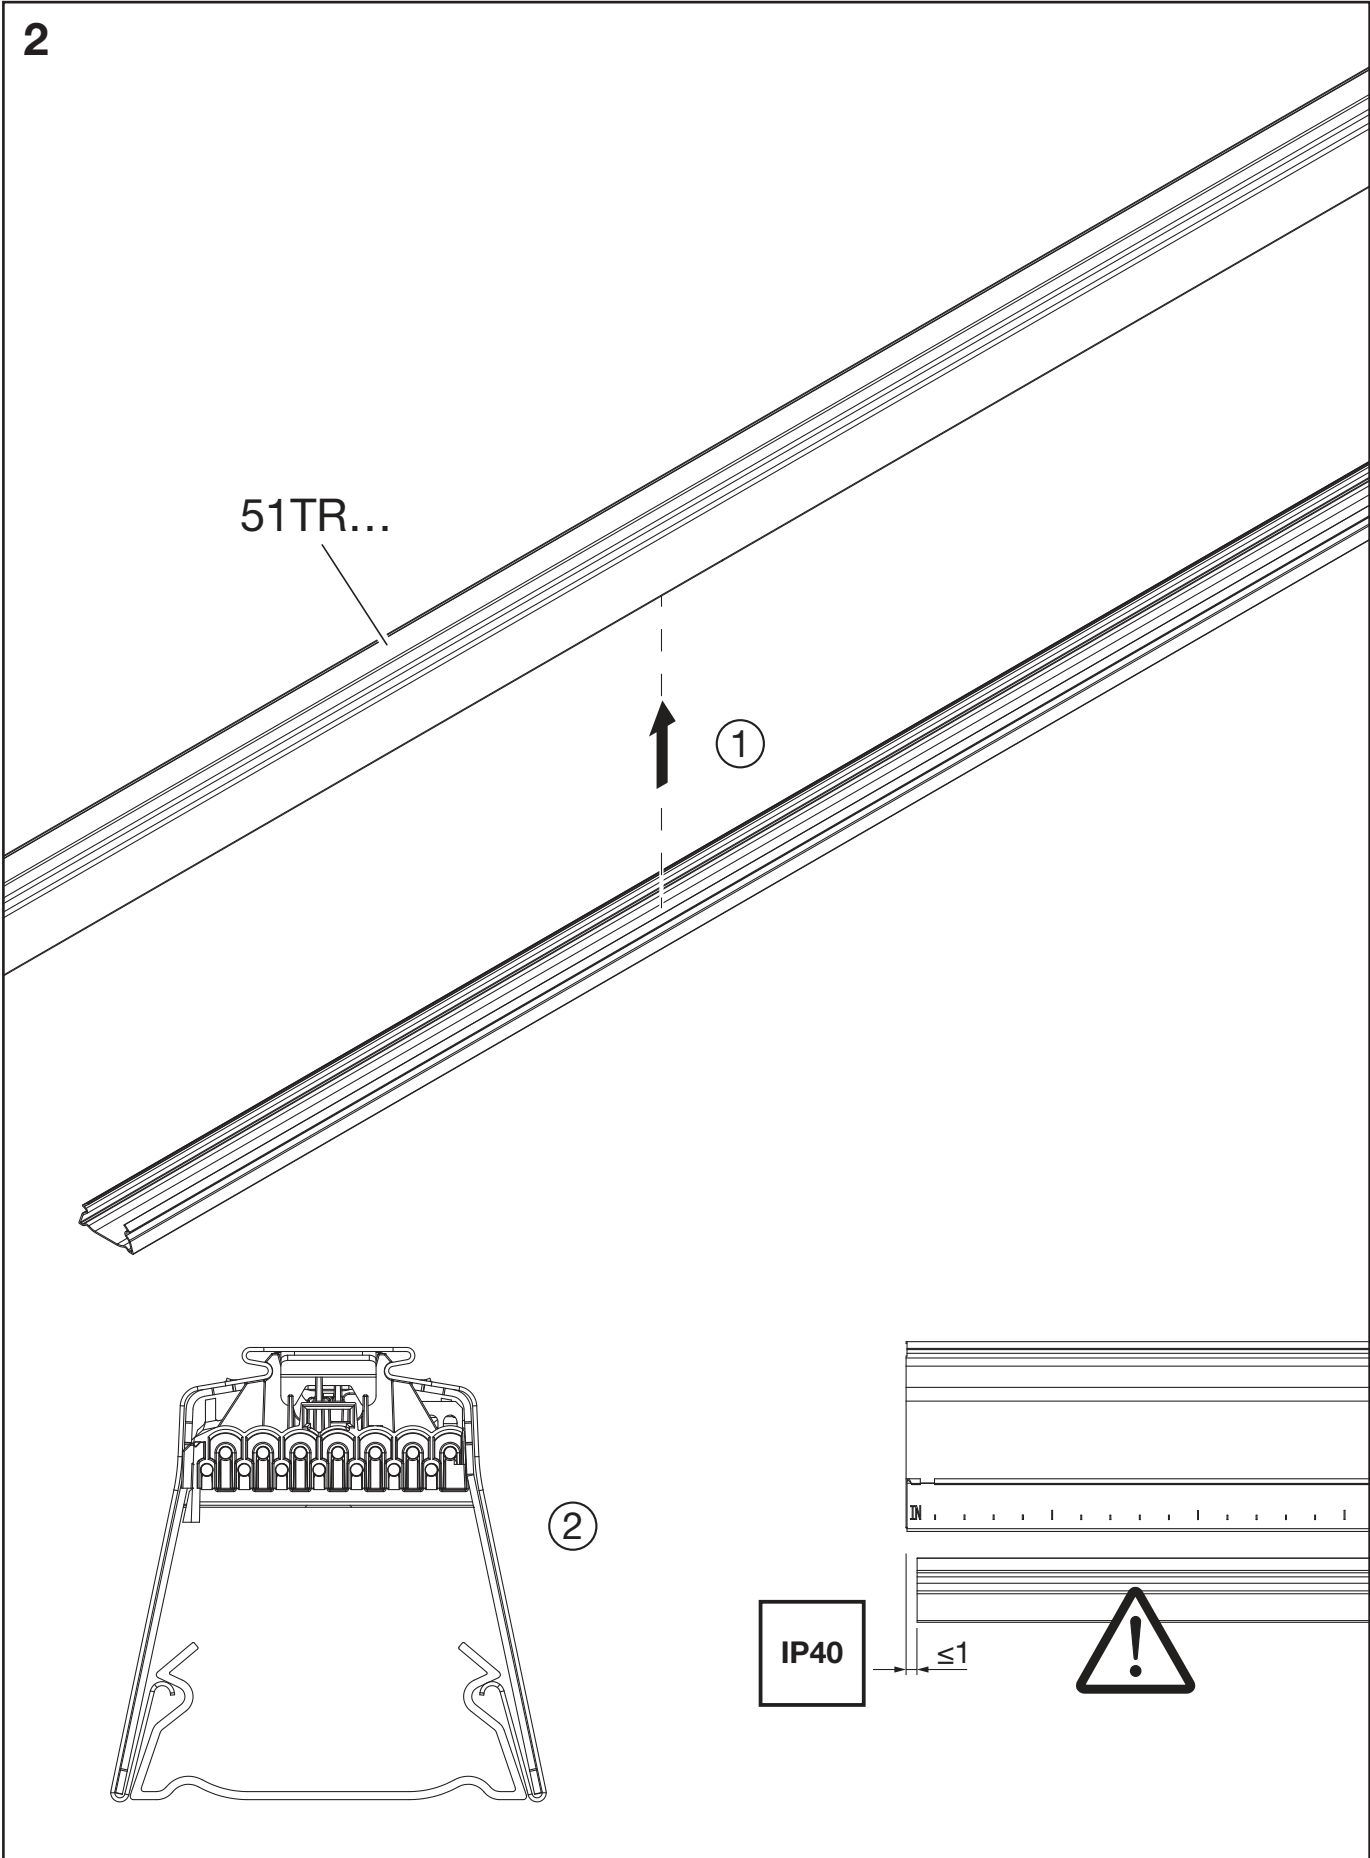

Licross[®]

Blindabdeckung IP20 / IP40
blind cover IP20 / IP40

59TL1A02

59TL1B02

siteco

Siteco GmbH
Georg-Simon-Ohm-Straße 50
83301 Traunreut, Germany
mail: technicalsupport@siteco.de
Phone: +49 8669 / 33-844
www.siteco.com