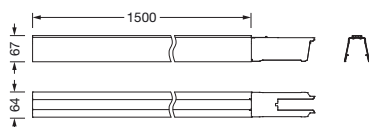

N° de commande: 51TR1CE | GTIN (EAN): 4058352241905

Description du produit:

Licross®, rail, en tôle d'acier, galvanisé, laqué en bande, blanc, longueur: 1.500 mm, largeur: 64 mm, hauteur: 67mm, câblage continu: 14x 2,5mm², degré de protection (total): max. IP64, en fonction des éléments et accessoires utilisés, classe de protection (total): classe de protection I (mise à la terre), marquage: CE, UKCA, conformité LABS testée selon VDMA 24364:2018-05, unité d'emballage: 1 pièce

Pds (kg): 2,8
GTIN (EAN): 4058352241905