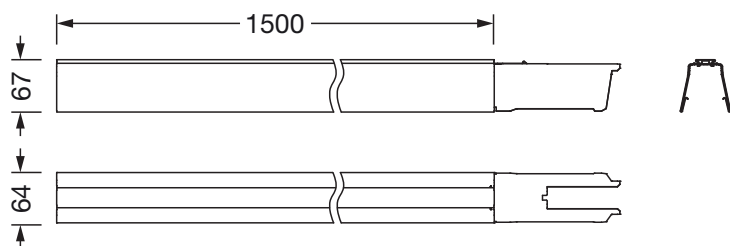

#### Raccordement électrique

- Câblage continu: 14x 2,5mm<sup>2</sup>

#### Dimensions, Poids

- Longueur: 1500mm
- Largeur: 64mm
- Hauteur: 67mm
- Poids: 2,8kg

N° de commande: 51TR1CE | GTIN (EAN): 4058352241905

**Dimensions:**

Il est obligatoire de respecter les instructions de montage lors de la planification et de l'installation de l'installation électrique (à trouver sur [www.siteco.com](http://www.siteco.com))