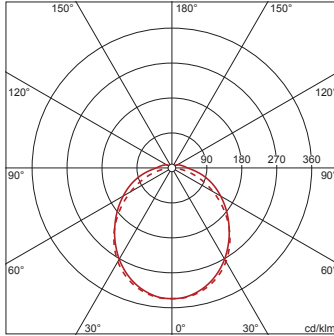

- Durée de vie assignée: 50000h (L90/B50) à TA = 25°C, 70000h (L80/B50) à TA = 35°C

N° de commande: 51FP10MP4B0Q | GTIN (EAN): 4058352392942

Données de planification:

51FP10MP4B0Q: 1x LED

4058352392942

51FP10MP4B0Q

LED 4000 K | CRI \geq 80 ϕ_{N} 12070 lm

ϕ_{\downarrow} 94% ϕ_{\uparrow} 6%

Luminance (cd/m²)

	C 0/180	C 90/270
L ₈₀	14601	13061
L ₇₀	16336	17736
L ₆₅	17074	19430

UGR 27,5 26,1

X 4H Y 8H ρ 70/50/20 S 0,25H