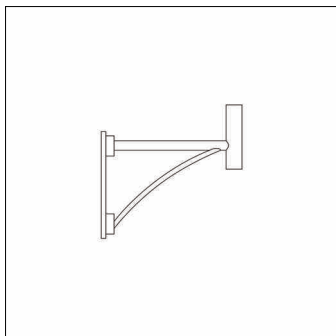

N° de commande: 5NY52660XG18 | GTIN (EAN): 4039806215932

Description du produit:

Arc, console murale, console design, en acier, galvanisé et laqué, fer micacé Siteco® (DB 702S), 1 bras, largeur: 100mm, hauteur: 500mm, dimensions de la console: 600mm, unité d'emballage: 1 pièce

Pds (kg): 7,4
GTIN (EAN): 4039806215932

Il est obligatoire de respecter les instructions de montage lors de la planification et de l'installation de l'installation électrique (à trouver sur www.siteco.com)

N° de commande: 5NY52660XG18 | GTIN (EAN): 4039806215932

Description technique détaillée:

Données caractéristiques

- Type de produit: console murale
- Nom du produit: Arc
- N° de commande: 5NY52660XG18

Matière, Couleur

- console design: acier, galvanisé et laqué, fer micacé Siteco® (DB 702S)
- Spécification de couleur: fer micacé Siteco® (DB 702S)

Dimensions, Poids

- Largeur: 100mm
- Hauteur: 500mm
- Poids: 7,4kg

N° de commande: 5NY52660XG18 | GTIN (EAN): 4039806215932