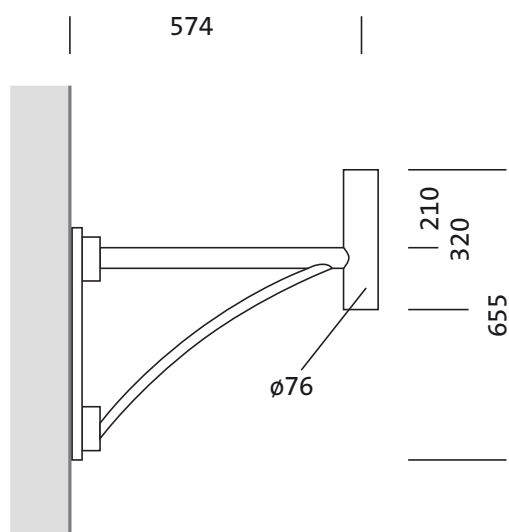

N° de commande: 5NY52660XG18 | GTIN (EAN): 4039806215932

Dimensions:

Il est obligatoire de respecter les instructions de montage lors de la planification et de l'installation de l'installation électrique (à trouver sur www.siteco.com)

Tolérances liées aux données thermiques, électriques et photométriques selon IEC 62722

Situation 16.02.2024 - Sous réserve de modifications techniques et d'erreurs - Assurez-vous d'avoir toujours la dernière version -