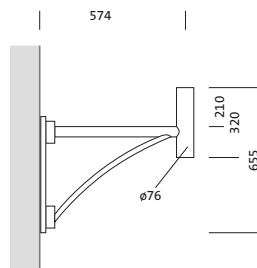

N° de commande: 5NY52660XG18 | GTIN (EAN): 4039806215932

Description du produit:

Arc, console murale, console design, en acier, galvanisé et laqué, fer micacé Siteco® (DB 702S), 1 bras, largeur: 100mm, hauteur: 500mm, dimensions de la console: 600mm, unité d'emballage: 1 pièce

Pds (kg): 7,4
GTIN (EAN): 4039806215932

Il est obligatoire de respecter les instructions de montage lors de la planification et de l'installation de l'installation électrique (à trouver sur www.siteco.com)

N° de commande: 5NY52660XG18 | GTIN (EAN): 4039806215932

Description technique détaillée:

Données caractéristiques

- Type de produit: console murale
- Nom du produit: Arc
- N° de commande: 5NY52660XG18

Matière, Couleur

- console design: acier, galvanisé et laqué, fer micacé Siteco® (DB 702S)
- Spécification de couleur: fer micacé Siteco® (DB 702S)

Dimensions, Poids

- Largeur: 100mm
- Hauteur: 500mm
- Poids: 7,4kg

N° de commande: 5NY52660XG18 | GTIN (EAN): 4039806215932