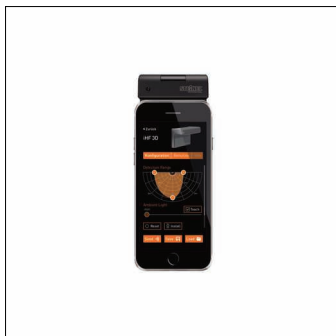

N° de commande: 59UC3RCA | GTIN (EAN): 4058352363713

Description du produit: SConrc,BT

IR

SITECO Connect, télécommande, boîtier, en plastique, noir, longueur: 115mm, largeur: 52mm, hauteur: 12m, Smart Remote, commande locale, équipement: maître, degré de protection (total): IP20, marquage: CE, unité d'emballage: 1 pièce

IP 20 

Pds (kg): 0,1
GTIN (EAN): 4058352363713

N° de commande: 59UC3RCA | GTIN (EAN): 4058352363713

Description technique détaillée: SConrc,BT

Données caractéristiques

- Gamme de systèmes: SITECO Connect
- Type de produit: télécommande
- Nom du produit: SITECO Connect
- N° de commande: 59UC3RCA

Dimensions, Poids

- Longueur: 115mm
- Largeur: 52mm
- Hauteur: 12m
- Poids: 0,1kg