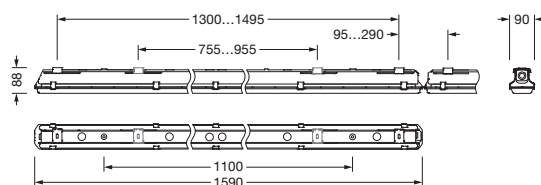

Composants: LED
Pds (kg): 2,5
GTIN (EAN): 4058352389799