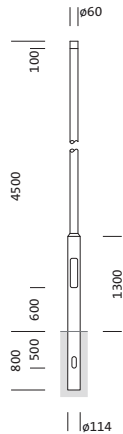

## Description du produit:

mât, mât, cylindrique, désaxé, en acier, thermolaqué, fer micacé Siteco® (DB 702S), hauteur: 4,5m, embout : 60mm (au sommet du mât), boîtier enterré: h= 800mm / Ø= 114mm, norme: DIN EN 40, unité d'emballage: 1 pièce

Pds (kg): 31,5  
GTIN (EAN): 4039806381309

N° de commande: 5NY231645AM08 | GTIN (EAN): 4039806381309

### Données caractéristiques

- Type de produit: mât
- Nom du produit: mât
- N° de commande: 5NY231645AM08

### Dimensions, Poids

- Hauteur: 4,5m
- Poids: 31,5kg
- Embout de mât: embout : 60mm
- Boîtier enterré: h= 800mm / Ø= 114mm

N° de commande: 5NY231645AM08 | GTIN (EAN): 4039806381309

**Dimensions:**

Il est obligatoire de respecter les instructions de montage lors de la planification et de l'installation de l'installation électrique (à trouver sur [www.siteco.com](http://www.siteco.com))