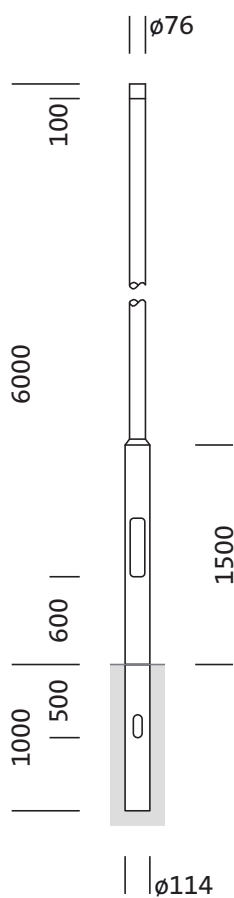

N° de commande: 5NY231760AM00 | GTIN (EAN): 4039806382283

Description du produit:

mât, mât, cylindrique, désaxé, en acier, galvanisé, hauteur: 6,0m, embout : 76mm (au sommet du mât), boîtier enterré: h= 1000mm / Ø= 114mm, norme: DIN EN 40, unité d'emballage: 1 pièce

Pds (kg): 53,7
GTIN (EAN): 4039806382283

N° de commande: 5NY231760AM00 | GTIN (EAN): 4039806382283

Description technique détaillée:

Données caractéristiques

- Type de produit: mât
- Nom du produit: mât
- N° de commande: 5NY231760AM00

Certificats, Normes

- Norme: DIN EN 40

Matière, Couleur

- mât: acier, galvanisé, cylindrique, désaxé

Dimensions, Poids

- Hauteur: 6,0m
- Poids: 53,7kg
- Embout de mât: embout : 76mm
- Boîtier enterré: h= 1000mm / Ø= 114mm

N° de commande: 5NY231760AM00 | GTIN (EAN): 4039806382283

Dimensions:

Il est obligatoire de respecter les instructions de montage lors de la planification et de l'installation de l'installation électrique (à trouver sur www.siteco.com)