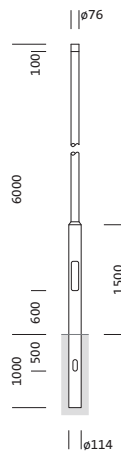

N° de commande: 5NY231760AM00 | GTIN (EAN): 4039806382283

Description du produit:

mât, mât, cylindrique, désaxé, en acier, galvanisé, hauteur: 6,0m, embout : 76mm (au sommet du mât), boîtier enterré: h= 1000mm / Ø= 114mm, norme: DIN EN 40, unité d'emballage: 1 pièce

Pds (kg): 53,7
GTIN (EAN): 4039806382283

N° de commande: 5NY231760AM00 | GTIN (EAN): 4039806382283

Description technique détaillée:

Données caractéristiques

- Type de produit: mât
- Nom du produit: mât
- N° de commande: 5NY231760AM00

Certificats, Normes

- Norme: DIN EN 40

Matière, Couleur

- mât: acier, galvanisé, cylindrique, désaxé

Dimensions, Poids

- Hauteur: 6,0m
- Poids: 53,7kg
- Embout de mât: embout : 76mm
- Boîtier enterré: h= 1000mm / Ø= 114mm

N° de commande: 5NY231760AM00 | GTIN (EAN): 4039806382283

Dimensions:

Il est obligatoire de respecter les instructions de montage lors de la planification et de l'installation de l'installation électrique (à trouver sur www.siteco.com)