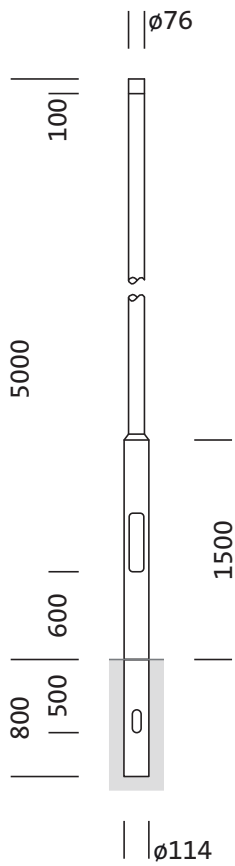

N° de commande: 5NY231750AM08 | GTIN (EAN): 4039806382139

Description du produit:

mât, mât, cylindrique, désaxé, en acier, thermolaqué, fer micacé Siteco® (DB 702S), hauteur: 5,0m, embout : 76mm (au sommet du mât), boîtier enterré: h= 800mm / Ø= 114mm, norme: DIN EN 40, unité d'emballage: 1 pièce

Pds (kg): 38,9
GTIN (EAN): 4039806382139

N° de commande: 5NY231750AM08 | GTIN (EAN): 4039806382139

Description technique détaillée:

Données caractéristiques

- Type de produit: mât
- Nom du produit: mât
- N° de commande: 5NY231750AM08

Certificats, Normes

- Norme: DIN EN 40

Matière, Couleur

- mât: acier, thermolaqué, fer micacé Siteco® (DB 702S), cylindrique, désaxé
- Spécification de couleur: fer micacé Siteco® (DB 702S)

Dimensions, Poids

- Hauteur: 5,0m
- Poids: 38,9kg
- Embout de mât: embout : 76mm
- Boîtier enterré: h= 800mm / Ø= 114mm

N° de commande: 5NY231750AM08 | GTIN (EAN): 4039806382139

Dimensions:

Il est obligatoire de respecter les instructions de montage lors de la planification et de l'installation de l'installation électrique (à trouver sur www.siteco.com)