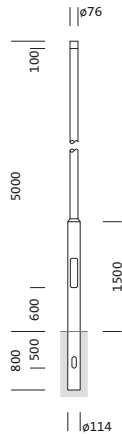

N° de commande: 5NY231750AM08 | GTIN (EAN): 4039806382139

Description du produit:

mât, mât, cylindrique, désaxé, en acier, thermolaqué, fer micacé Siteco® (DB 702S), hauteur: 5,0m, embout : 76mm (au sommet du mât), boîtier enterré: h= 800mm / Ø= 114mm, norme: DIN EN 40, unité d'emballage: 1 pièce

Pds (kg): 38,9
GTIN (EAN): 4039806382139

N° de commande: 5NY231750AM08 | GTIN (EAN): 4039806382139

Description technique détaillée:

Données caractéristiques

- Type de produit: mât
- Nom du produit: mât
- N° de commande: 5NY231750AM08

Certificats, Normes

- Norme: DIN EN 40

Matière, Couleur

- mât: acier, thermolaqué, fer micacé Siteco® (DB 702S), cylindrique, désaxé
- Spécification de couleur: fer micacé Siteco® (DB 702S)

Dimensions, Poids

- Hauteur: 5,0m
- Poids: 38,9kg
- Embout de mât: embout : 76mm
- Boîtier enterré: h= 800mm / Ø= 114mm

N° de commande: 5NY231750AM08 | GTIN (EAN): 4039806382139

Dimensions:

Il est obligatoire de respecter les instructions de montage lors de la planification et de l'installation de l'installation électrique (à trouver sur www.siteco.com)