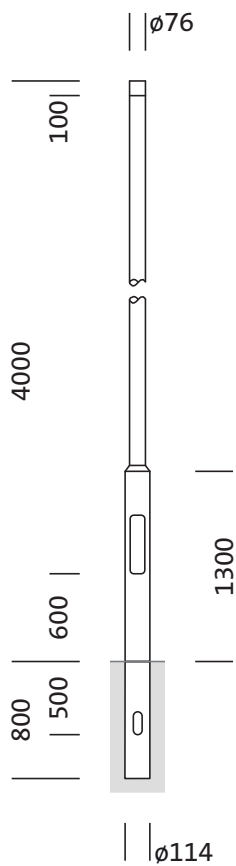

N° de commande: 5NY231740AM08 | GTIN (EAN): 4039806381712

Description du produit:

mât, mât, cylindrique, désaxé, en acier, thermolaqué, fer micacé Siteco® (DB 702S), hauteur: 4,0m, embout : 76mm (au sommet du mât), boîtier enterré: h= 800mm / Ø= 114mm, norme: DIN EN 40, unité d'emballage: 1 pièce

Pds (kg): 32,6
GTIN (EAN): 4039806381712

N° de commande: 5NY231740AM08 | GTIN (EAN): 4039806381712

Description technique détaillée:

Données caractéristiques

- Type de produit: mât
- Nom du produit: mât
- N° de commande: 5NY231740AM08

Certificats, Normes

- Norme: DIN EN 40

Matière, Couleur

- mât: acier, thermolaqué, fer micacé Siteco® (DB 702S), cylindrique, désaxé
- Spécification de couleur: fer micacé Siteco® (DB 702S)

Dimensions, Poids

- Hauteur: 4,0m
- Poids: 32,6kg
- Embout de mât: embout : 76mm
- Boîtier enterré: h= 800mm / Ø= 114mm

N° de commande: 5NY231740AM08 | GTIN (EAN): 4039806381712

Dimensions:

Il est obligatoire de respecter les instructions de montage lors de la planification et de l'installation de l'installation électrique (à trouver sur www.siteco.com)