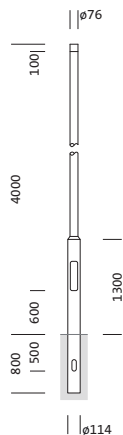

N° de commande: 5NY231740AM08 | GTIN (EAN): 4039806381712

Description du produit:

mât, mât, cylindrique, désaxé, en acier, thermolaqué, fer micacé Siteco® (DB 702S), hauteur: 4,0m, embout : 76mm (au sommet du mât), boîtier enterré: h= 800mm / Ø= 114mm, norme: DIN EN 40, unité d'emballage: 1 pièce

Pds (kg): 32,6
GTIN (EAN): 4039806381712

N° de commande: 5NY231740AM08 | GTIN (EAN): 4039806381712

Description technique détaillée:

Données caractéristiques

- Type de produit: mât
- Nom du produit: mât
- N° de commande: 5NY231740AM08

Certificats, Normes

- Norme: DIN EN 40

Matière, Couleur

- mât: acier, thermolaqué, fer micacé Siteco® (DB 702S), cylindrique, désaxé
- Spécification de couleur: fer micacé Siteco® (DB 702S)

Dimensions, Poids

- Hauteur: 4,0m
- Poids: 32,6kg
- Embout de mât: embout : 76mm
- Boîtier enterré: h= 800mm / Ø= 114mm

N° de commande: 5NY231740AM08 | GTIN (EAN): 4039806381712

Dimensions:

Il est obligatoire de respecter les instructions de montage lors de la planification et de l'installation de l'installation électrique (à trouver sur www.siteco.com)