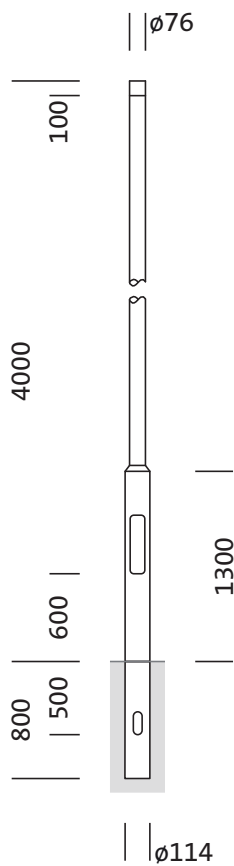

N° de commande: 5NY231740AM00 | GTIN (EAN): 4039806381644

Description du produit:

mât, mât, cylindrique, désaxé, en acier, galvanisé, hauteur: 4,0m, embout : 76mm (au sommet du mât), boîtier enterré: h= 800mm / Ø= 114mm, norme: DIN EN 40, unité d'emballage: 1 pièce

Pds (kg): 31,3
GTIN (EAN): 4039806381644

N° de commande: 5NY231740AM00 | GTIN (EAN): 4039806381644

Description technique détaillée:

Données caractéristiques

- Type de produit: mât
- Nom du produit: mât
- N° de commande: 5NY231740AM00

Certificats, Normes

- Norme: DIN EN 40

Matière, Couleur

- mât: acier, galvanisé, cylindrique, désaxé

Dimensions, Poids

- Hauteur: 4,0m
- Poids: 31,3kg
- Embout de mât: embout : 76mm
- Boîtier enterré: h= 800mm / Ø= 114mm

N° de commande: 5NY231740AM00 | GTIN (EAN): 4039806381644

Dimensions:

Il est obligatoire de respecter les instructions de montage lors de la planification et de l'installation de l'installation électrique (à trouver sur www.siteco.com)