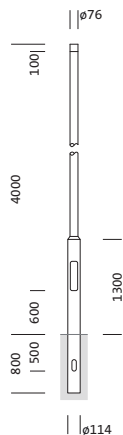

N° de commande: 5NY231740AM00 | GTIN (EAN): 4039806381644

Description du produit:

mât, mât, cylindrique, désaxé, en acier, galvanisé, hauteur: 4,0m, embout : 76mm (au sommet du mât), boîtier enterré: h= 800mm / Ø= 114mm, norme: DIN EN 40, unité d'emballage: 1 pièce

Pds (kg): 31,3
GTIN (EAN): 4039806381644

N° de commande: 5NY231740AM00 | GTIN (EAN): 4039806381644

Description technique détaillée:

Données caractéristiques

- Type de produit: mât
- Nom du produit: mât
- N° de commande: 5NY231740AM00

Certificats, Normes

- Norme: DIN EN 40

Matière, Couleur

- mât: acier, galvanisé, cylindrique, désaxé

Dimensions, Poids

- Hauteur: 4,0m
- Poids: 31,3kg
- Embout de mât: embout : 76mm
- Boîtier enterré: h= 800mm / Ø= 114mm

N° de commande: 5NY231740AM00 | GTIN (EAN): 4039806381644

Dimensions:

Il est obligatoire de respecter les instructions de montage lors de la planification et de l'installation de l'installation électrique (à trouver sur www.siteco.com)