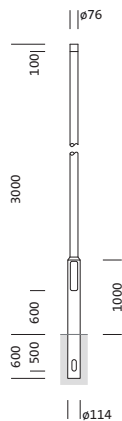

N° de commande: 5NY231730AM08 | GTIN (EAN): 4039806381507

Description du produit:

mât, mât, cylindrique, désaxé, en acier, thermolaqué, fer micacé Siteco® (DB 702S), hauteur: 3m, embout : 76mm (au sommet du mât), boîtier enterré: h= 600mm / Ø= 114mm, norme: DIN EN 40, unité d'emballage: 1 pièce

Pds (kg): 23,0
GTIN (EAN): 4039806381507

N° de commande: 5NY231730AM08 | GTIN (EAN): 4039806381507

Description technique détaillée:

Données caractéristiques

- Type de produit: mât
- Nom du produit: mât
- N° de commande: 5NY231730AM08

Certificats, Normes

- Norme: DIN EN 40

Matière, Couleur

- mât: acier, thermolaqué, fer micacé Siteco® (DB 702S), cylindrique, désaxé
- Spécification de couleur: fer micacé Siteco® (DB 702S)

Dimensions, Poids

- Hauteur: 3m
- Poids: 23,0kg
- Embout de mât: embout : 76mm
- Boîtier enterré: h= 600mm / Ø= 114mm

N° de commande: 5NY231730AM08 | GTIN (EAN): 4039806381507

Dimensions:

Il est obligatoire de respecter les instructions de montage lors de la planification et de l'installation de l'installation électrique (à trouver sur www.siteco.com)