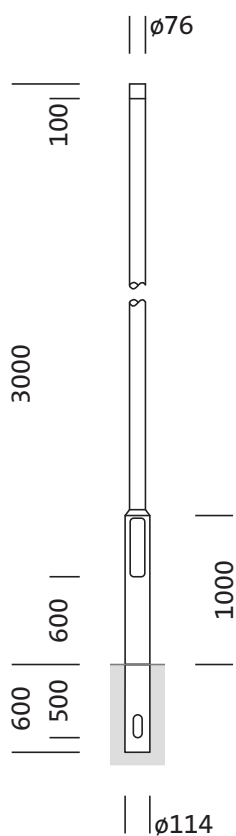

N° de commande: 5NY231730AM08 | GTIN (EAN): 4039806381507

Description du produit:

mât, mât, cylindrique, désaxé, en acier, thermolaqué, fer micacé Siteco® (DB 702S), hauteur: 3m, embout : 76mm (au sommet du mât), boîtier enterré: h= 600mm / Ø= 114mm, norme: DIN EN 40, unité d'emballage: 1 pièce

Pds (kg): 23,0
GTIN (EAN): 4039806381507

N° de commande: 5NY231730AM08 | GTIN (EAN): 4039806381507

Description technique détaillée:

Données caractéristiques

- Type de produit: mât
- Nom du produit: mât
- N° de commande: 5NY231730AM08

Certificats, Normes

- Norme: DIN EN 40

Matière, Couleur

- mât: acier, thermolaqué, fer micacé Siteco® (DB 702S), cylindrique, désaxé
- Spécification de couleur: fer micacé Siteco® (DB 702S)

Dimensions, Poids

- Hauteur: 3m
- Poids: 23,0kg
- Embout de mât: embout : 76mm
- Boîtier enterré: h= 600mm / Ø= 114mm

N° de commande: 5NY231730AM08 | GTIN (EAN): 4039806381507

Dimensions:

Il est obligatoire de respecter les instructions de montage lors de la planification et de l'installation de l'installation électrique (à trouver sur www.siteco.com)