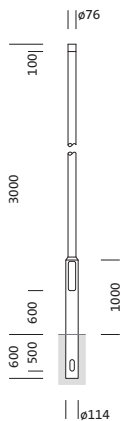

N° de commande: 5NY231730AM00 | GTIN (EAN): 4039806381477

Description du produit:

mât, mât, cylindrique, désaxé, en acier, galvanisé, hauteur: 3m, embout : 76mm (au sommet du mât), boîtier enterré: h= 600mm / Ø= 114mm, norme: DIN EN 40, unité d'emballage: 1 pièce

Pds (kg): 23,6
GTIN (EAN): 4039806381477

N° de commande: 5NY231730AM00 | GTIN (EAN): 4039806381477

Description technique détaillée:

Données caractéristiques

- Type de produit: mât
- Nom du produit: mât
- N° de commande: 5NY231730AM00

Certificats, Normes

- Norme: DIN EN 40

Matière, Couleur

- mât: acier, galvanisé, cylindrique, désaxé

Dimensions, Poids

- Hauteur: 3m
- Poids: 23,6kg
- Embout de mât: embout : 76mm
- Boîtier enterré: h= 600mm / Ø= 114mm

N° de commande: 5NY231730AM00 | GTIN (EAN): 4039806381477

Dimensions:

Il est obligatoire de respecter les instructions de montage lors de la planification et de l'installation de l'installation électrique (à trouver sur www.siteco.com)