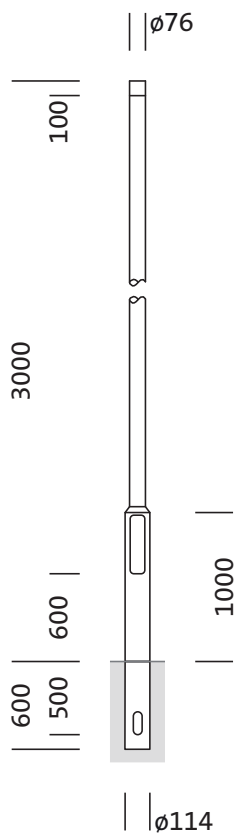

N° de commande: 5NY231730AM00 | GTIN (EAN): 4039806381477

Description du produit:

mât, mât, cylindrique, désaxé, en acier, galvanisé, hauteur: 3m, embout : 76mm (au sommet du mât), boîtier enterré: h= 600mm / Ø= 114mm, norme: DIN EN 40, unité d'emballage: 1 pièce

Pds (kg): 23,6
GTIN (EAN): 4039806381477

N° de commande: 5NY231730AM00 | GTIN (EAN): 4039806381477

Description technique détaillée:

Données caractéristiques

- Type de produit: mât
- Nom du produit: mât
- N° de commande: 5NY231730AM00

Certificats, Normes

- Norme: DIN EN 40

Matière, Couleur

- mât: acier, galvanisé, cylindrique, désaxé

Dimensions, Poids

- Hauteur: 3m
- Poids: 23,6kg
- Embout de mât: embout : 76mm
- Boîtier enterré: h= 600mm / Ø= 114mm

N° de commande: 5NY231730AM00 | GTIN (EAN): 4039806381477

Dimensions:

Il est obligatoire de respecter les instructions de montage lors de la planification et de l'installation de l'installation électrique (à trouver sur www.siteco.com)