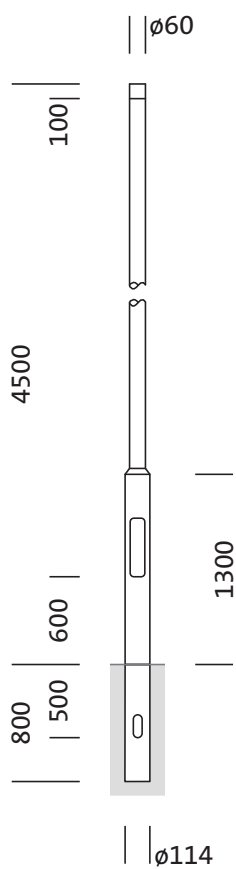

N° de commande: 5NY231645AM00 | GTIN (EAN): 4039806381286

Description du produit:

mât, mât, cylindrique, désaxé, en acier, galvanisé, hauteur: 4,5m, embout : 60mm (au sommet du mât), boîtier enterré: h= 800mm / Ø= 114mm, norme: DIN EN 40, unité d'emballage: 1 pièce

Pds (kg): 30,4
GTIN (EAN): 4039806381286

N° de commande: 5NY231645AM00 | GTIN (EAN): 4039806381286

Description technique détaillée:

Données caractéristiques

- Type de produit: mât
- Nom du produit: mât
- N° de commande: 5NY231645AM00

Certificats, Normes

- Norme: DIN EN 40

Matière, Couleur

- mât: acier, galvanisé, cylindrique, désaxé

Dimensions, Poids

- Hauteur: 4,5m
- Poids: 30,4kg
- Embout de mât: embout : 60mm
- Boîtier enterré: h= 800mm / Ø= 114mm

N° de commande: 5NY231645AM00 | GTIN (EAN): 4039806381286

Dimensions:

Il est obligatoire de respecter les instructions de montage lors de la planification et de l'installation de l'installation électrique (à trouver sur www.siteco.com)