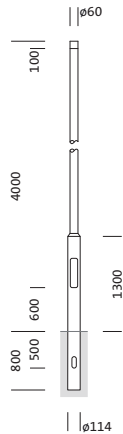

N° de commande: 5NY231640AM00 | GTIN (EAN): 4039806381187

Description du produit:

mât, mât, cylindrique, désaxé, en acier, galvanisé, hauteur: 4,0m, embout : 60mm (au sommet du mât), boîtier enterré: h= 800mm / Ø= 114mm, norme: DIN EN 40, unité d'emballage: 1 pièce

Pds (kg): 30,2
GTIN (EAN): 4039806381187

N° de commande: 5NY231640AM00 | GTIN (EAN): 4039806381187

Description technique détaillée:

Données caractéristiques

- Type de produit: mât
- Nom du produit: mât
- N° de commande: 5NY231640AM00

Certificats, Normes

- Norme: DIN EN 40

Matière, Couleur

- mât: acier, galvanisé, cylindrique, désaxé

Dimensions, Poids

- Hauteur: 4,0m
- Poids: 30,2kg
- Embout de mât: embout : 60mm
- Boîtier enterré: h= 800mm / Ø= 114mm

N° de commande: 5NY231640AM00 | GTIN (EAN): 4039806381187

Dimensions:

Il est obligatoire de respecter les instructions de montage lors de la planification et de l'installation de l'installation électrique (à trouver sur www.siteco.com)