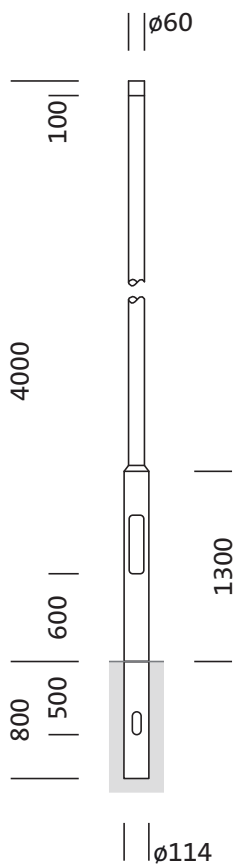

N° de commande: 5NY231640AM00 | GTIN (EAN): 4039806381187

Description du produit:

mât, mât, cylindrique, désaxé, en acier, galvanisé, hauteur: 4,0m, embout : 60mm (au sommet du mât), boîtier enterré: h= 800mm / Ø= 114mm, norme: DIN EN 40, unité d'emballage: 1 pièce

Pds (kg): 30,2
GTIN (EAN): 4039806381187

N° de commande: 5NY231640AM00 | GTIN (EAN): 4039806381187

Description technique détaillée:

Données caractéristiques

- Type de produit: mât
- Nom du produit: mât
- N° de commande: 5NY231640AM00

Certificats, Normes

- Norme: DIN EN 40

Matière, Couleur

- mât: acier, galvanisé, cylindrique, désaxé

Dimensions, Poids

- Hauteur: 4,0m
- Poids: 30,2kg
- Embout de mât: embout : 60mm
- Boîtier enterré: h= 800mm / Ø= 114mm

N° de commande: 5NY231640AM00 | GTIN (EAN): 4039806381187

Dimensions:

Il est obligatoire de respecter les instructions de montage lors de la planification et de l'installation de l'installation électrique (à trouver sur www.siteco.com)