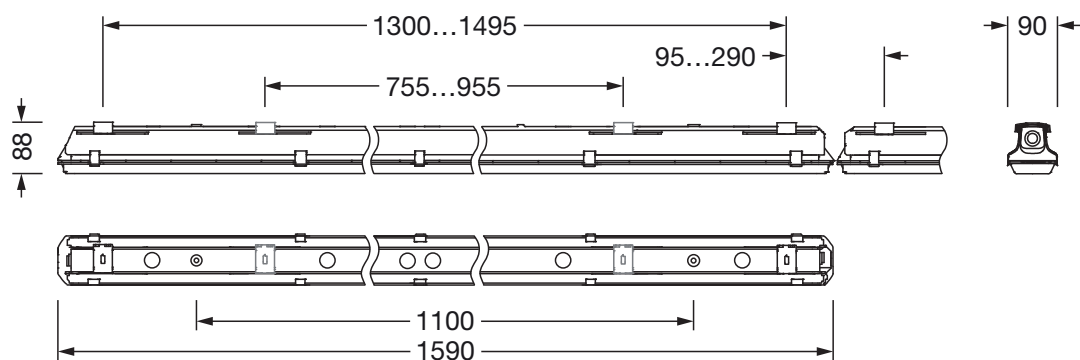

N° de commande: 51FG207P440H | GTIN (EAN): 4058352391341

Dimensions:

Il est obligatoire de respecter les instructions de montage lors de la planification et de l'installation de l'installation électrique (à trouver sur www.siteco.com)

Tolérances liées aux données thermiques, électriques et photométriques selon IEC 62722

Situation 16.01.2026 - Sous réserve de modifications techniques et d'erreurs - Assurez-vous d'avoir toujours la dernière version -