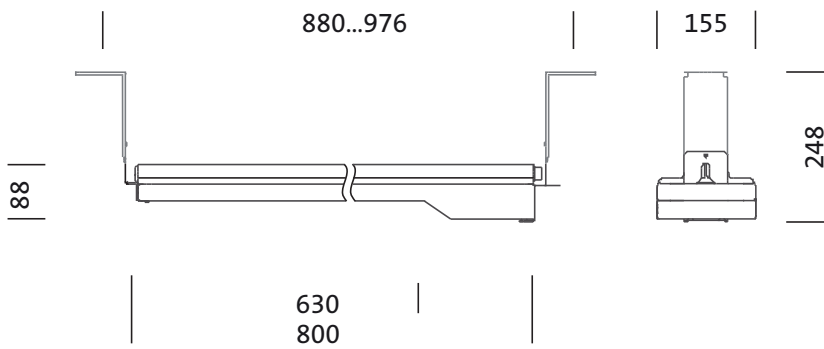

Raccordement électrique

- Raccordement: connecteur enfichable
- Tension nominale: 220..240V, 50/60Hz, AC
- Résistance aux ondes de surtension: 10kV 1,2/50µs
- Câble de raccordement: connecteur mâle intégré à l'extrémité du boîtier de luminaire / connecteur femelle sur place (Wieland RST : type 46.051.4553.1)

Dimensions, Poids

- Longueur: 800mm
- Largeur: 155mm
- Hauteur: 88mm
- Poids: 6,7kg

Durée de vie

- Durée de vie assignée: 100000h (L95/B10) à TA = 25°C

N° de commande: 5WD36C8C2SN3 | GTIN (EAN): 4058352305003

Dimensions:

Il est obligatoire de respecter les instructions de montage lors de la planification et de l'installation de l'installation électrique (à trouver sur www.siteco.com)

Tolérances liées aux données thermiques, électriques et photométriques selon IEC 62722