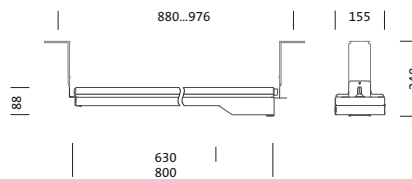

N° de commande: 5WD36C8C2SN3 | GTIN (EAN): 4058352305003

Description du produit:

TL 33 midi, luminaire pour tunnel, cache d'éclairage primaire: plaque de protection, en verre de sécurité trempé, transparent, antireflet, diffusion de lumière: direct distribution, caractéristique d'éclairage primaire: symétrique, type de pose: en saillie, connexion côté réseau, LED, 5 broches, 1,5mm² max. (4G+1), High Power LED, flux lumineux assigné: 13.930lm, rendement lumineux: 146lm/W, température de couleur: 740, température de couleur: 4000K, ballast: BE-gradable, avec connecteur enfichable, raccordement au secteur: 220..240V, AC, 50/60Hz, câble de raccordement connecteur mâle intégré à l'extrémité du boîtier de luminaire / connecteur femelle sur place (Wieland RST : type 46.051.4553.1), puissance assignée: 96W, boîtier, en acier inoxydable 1.4404 (AISI316), découpée et passive, longueur: 800mm, largeur: 155mm, hauteur: 88mm, dissipateur, en Al Mg 2, degré de protection (total): IP66, classe de protection (total): classe de protection I (mise à la terre), marquage: CE, ENEC, VDE, résistance aux chocs: IK09, température ambiante de fonctionnement admissible: -25..+40°C, unité d'emballage: 1 pièce

Composants: LED
 Pds (kg): 6,7
 GTIN (EAN): 4058352305003

N° de commande: 5WD36C8C2SN3 | GTIN (EAN): 4058352305003

Description technique détaillée:

Données caractéristiques

- Type de produit: luminaire pour tunnel
- Nom du produit: TL 33 midi
- N° de commande: 5WD36C8C2SN3

Dimensions, Poids

- Longueur: 800mm
- Largeur: 155mm
- Hauteur: 88mm
- Poids: 6,7kg

Durée de vie

- Durée de vie assignée: 100000h (L95/B10) à TA = 25°C

N° de commande: 5WD36C8C2SN3 | GTIN (EAN): 4058352305003