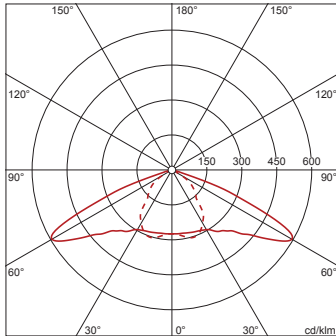

N° de commande: 5WD36C8C2SN3 | GTIN (EAN): 4058352305003

Données de planification:

5WD36C8C2SN3: 1x LED

4058352305003
5WD36C8C2SN3

LED 4000 K | CRI ≥ 70 ϕ_N 13930 lm

— C 0/180   - - - C 90/270

Il est obligatoire de respecter les instructions de montage lors de la planification et de l'installation de l'installation électrique (à trouver sur www.siteco.com)

Tolérances liées aux données thermiques, électriques et photométriques selon IEC 62722

Situation 13.04.2024 - Sous réserve de modifications techniques et d'erreurs - Assurez-vous d'avoir toujours la dernière version -