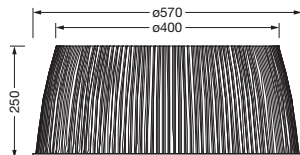

N° de commande: 59HC91004 | GTIN (EAN): 4058352463222

Description du produit:

Highbay 31 L, réflecteur, orientation de la lumière primaire avec réflecteur, en aluminium, aluminium soft, diffusion de lumière: direct distribution, caractéristique d'éclairage primaire: symétrique en rotation, type de pose: en saillie, diamètre: 590mm, hauteur: 250mm, unité d'emballage: 1 pièce

Pds (kg): 1,5
GTIN (EAN): 4058352463222

N° de commande: 59HC91004 | GTIN (EAN): 4058352463222

Description technique détaillée:

Données caractéristiques

- Type de produit: réflecteur
- Nom du produit: Highbay 31 L
- N° de commande: 59HC91004

Système d'éclairage | Équipement | Ballast

Composant 1

Technologie d'éclairage:

- Orientation de lumière: réflecteur en aluminium, aluminium soft
- Angle de réflexion: distribution intensive jusqu'à extensive
- Symétrie: symétrique en rotation
- Diffusion de lumière: distribution directe
- UGR direction par rapport à l'axe longitudinal du luminaire: ≤ 22
- UGR direction par rapport à l'axe transversal du luminaire: ≤ 22

Montage

- Type de montage, emplacement de montage: en saillie, sur le luminaire
- Agencement: disposition simple

Dimensions, Poids

- Diamètre: 590mm
- Hauteur: 250mm
- Poids: 1,5kg

N° de commande: 59HC91004 | GTIN (EAN): 4058352463222