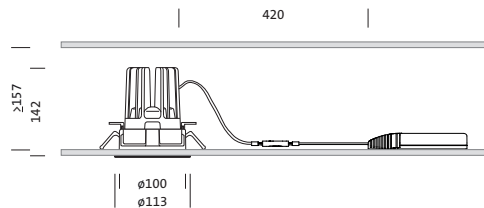

Il est obligatoire de respecter les instructions de montage lors de la planification et de l'installation de l'installation électrique (à trouver sur www.siteco.com)

Tolérances liées aux données thermiques, électriques et photométriques selon IEC 62722

Situation 16.02.2024 - Sous réserve de modifications techniques et d'erreurs - Assurez-vous d'avoir toujours la dernière version -