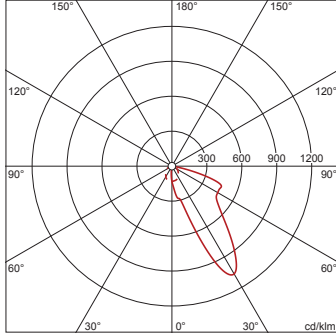

N° de commande: 51DJ11B71WG21 | GTIN (EAN): 4058352105399

Données de planification:

51DJ11B71WG21: 1x LED
4000K / CRI ≥ 80

4058352105399

51DJ11B71WG21

LED 4000K / CRI ≥ 80 Φ_N 1400 lm

I_{max} 1068 cd/klm en γ 30°

Luminance (cd/m²)

C 0/180
L₈₀ 227775
L₇₀ 961042
L₆₅ 813256

UGR 43,5 35,5
X 4H Y 8H ρ 70/50/20 S 0,25H

Nombre de luminaires dans la pièce

Facteurs de réflexion 70/50/20

Em(lx)	100		200		500	
Lh(m)	2,5	3,0	2,5	3,0	2,5	3,0
20 m²	2,2	2,4	4,5	4,9	11	12
30 m²	3,7	4,4	7,4	8,8	18	22
40 m²	4,2	4,9	8,4	9,8	21	25
50 m²	5,0	5,8	10,0	12	25	29
75 m²	7,8	8,9	16	18	39	45
100 m²	9,3	10	19	21	47	51
500 m²	42	44	85	88	211	220

Facteur de maintenance 0,8 Rh = Lh

Il est obligatoire de respecter les instructions de montage lors de la planification et de l'installation de l'installation électrique (à trouver sur www.siteco.com)

Tolérances liées aux données thermiques, électriques et photométriques selon IEC 62722

Situation 16.02.2024 - Sous réserve de modifications techniques et d'erreurs - Assurez-vous d'avoir toujours la dernière version -