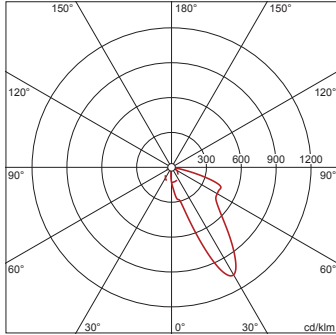

Lunis 11 micro round, downlight, orientation de la lumière avec wallwasher, en aluminium hautement réfléchissant, haute brillance, diffusion de lumière: direct distribution, LED flux lumineux assigné: 1.400lm, température de couleur: 840, avec borne, 3 broches, raccordement au secteur: 220..230V, AC, 50/60Hz, module LED, en aluminium, haute brillance, blanc, diamètre: 114mm, système de serrage: 1..40mm, bague de montage, en plastique, blanc signalisation (RAL 9016), degré de protection (total): IP20, classe de protection (total): classe de protection II (double isolation), marquage: CE, température ambiante admissible à l'intérieur: 0..+35°C, unité d'emballage: 1 pièce

IP 20

4058352105399
51DJ11B71WG21

LED 4000K / CRI ≥ 80 Φ_N 1400 lm

Composants: LED
Pds (kg): 0,5
GTIN (EAN): 4058352105399