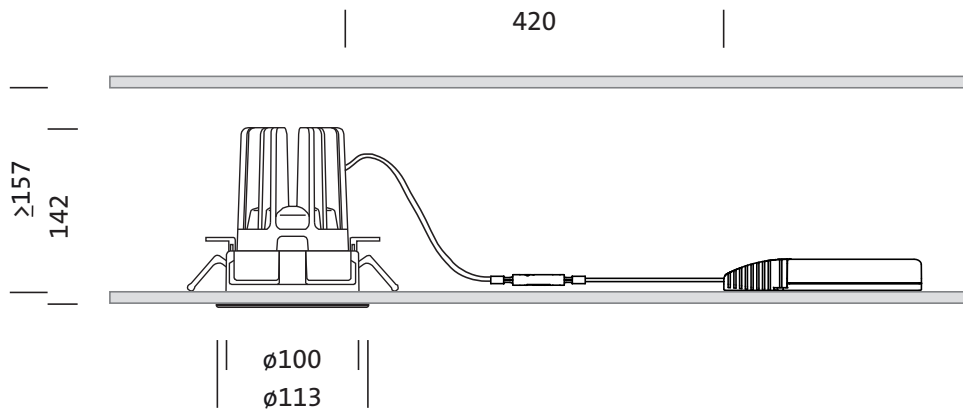

Montage

- Type de montage, emplacement de montage: encastré, dans le plafond
- Ø de découpe du plafond: 100mm
- Système de serrage: 1..40mm
- Agencement: disposition simple

Raccordement électrique

- Raccordement: borne, 3 broches
- Tension nominale: 220..230V, 50/60Hz, AC

Dimensions, Poids

- Diamètre: 114mm
- Hauteur: 144mm
- Poids: 0,5kg

Durée de vie

- Durée de vie assignée: 50000h (L85/B50) à TA = 25°C

N° de commande: 51DJ11B71WG21 | GTIN (EAN): 4058352105399

Dimensions:

N° de commande: 51DJ11B71WG21 | GTIN (EAN): 4058352105399