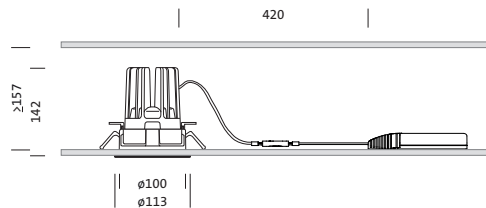

N° de commande: 51DJ11CD1WN21 | GTIN (EAN): 4058352132265

Description du produit:

Lunis 11 micro round, downlight, orientation de la lumière avec wallwasher, en aluminium hautement réfléchissant, haute brillance, diffusion de lumière: direct distribution, LED flux lumineux assigné: 1.210lm, température de couleur: 940, avec borne, 5 broches, raccordement au secteur: 220..230V, AC, 50/60Hz, module LED, en aluminium, haute brillance, blanc, diamètre: 114mm, système de serrage: 1..40mm, bague de montage, en plastique, blanc signalisation (RAL 9016), degré de protection (total): IP20, classe de protection (total): classe de protection II (double isolation), marquage: CE, température ambiante admissible à l'intérieur: 0..+35°C, unité d'emballage: 1 pièce

IP 20

4058352132265
51DJ11CD1WN21

LED 4000K / CRI ≥ 90 Φ_N 1210 lm

Composants: LED
Pds (kg): 0,5
GTIN (EAN): 4058352132265