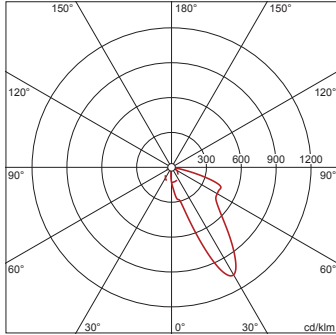

Lunis 11 micro round, downlight, orientation de la lumière avec wallwasher, en aluminium hautement réfléchissant, haute brillance, diffusion de lumière: direct distribution, LED flux lumineux assigné: 1.210lm, température de couleur: 940, avec borne, 5 broches, raccordement au secteur: 220..230V, AC, 50/60Hz, module LED, en aluminium, haute brillance, blanc, diamètre: 114mm, système de serrage: 1..40mm, bague de montage, en plastique, blanc signalisation (RAL 9016), degré de protection (total): IP20, classe de protection (total): classe de protection II (double isolation), marquage: CE, température ambiante admissible à l'intérieur: 0..+35°C, unité d'emballage: 1 pièce

IP 20

4058352132265
51DJ11CD1WN21

LED 4000K / CRI ≥ 90 Φ_N 1210 lm

Composants: LED
Pds (kg): 0,5
GTIN (EAN): 4058352132265