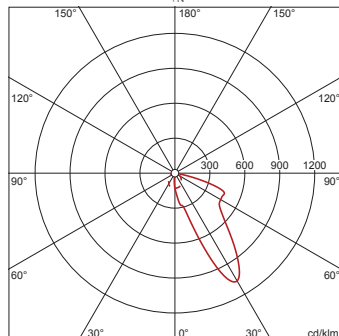

Dimensions, Poids

- Diamètre: 114mm
- Hauteur: 144mm
- Poids: 0,5kg

Durée de vie

- Durée de vie assignée: 50000h (L85/B50) à TA = 25°C

N° de commande: 51DJ11CD1WN21 | GTIN (EAN): 4058352132265

Dimensions:

Il est obligatoire de respecter les instructions de montage lors de la planification et de l'installation de l'installation électrique (à trouver sur www.siteco.com)

N° de commande: 51DJ11CD1WN21 | GTIN (EAN): 4058352132265

Données de planification:

51DJ11CD1WN21: 1x LED
4000K / CRI ≥ 90

4058352132265

51DJ11CD1WN21

LED 4000K / CRI ≥ 90 Φ_N 1210 lm

I_{max} 1068 cd/klm en γ 30°