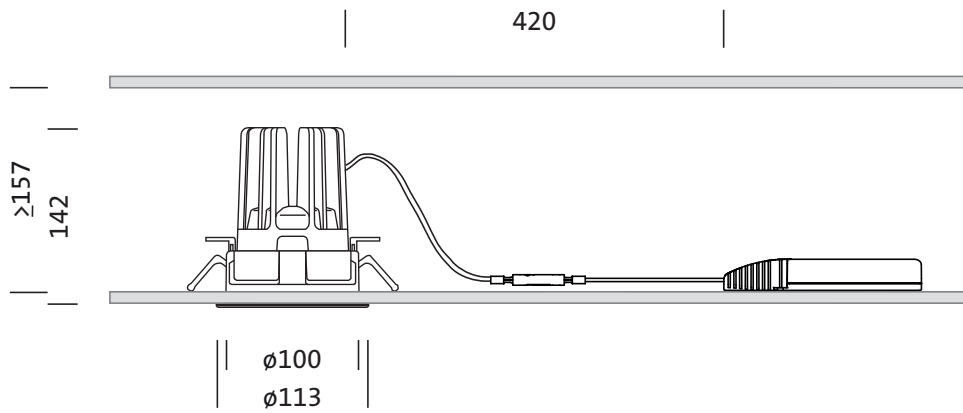

Montage

- Type de montage, emplacement de montage: encastré, dans le plafond
- Ø de découpe du plafond: 100mm
- Système de serrage: 1..40mm
- Agencement: disposition simple

Raccordement électrique

- Raccordement: borne, 5 broches
- Tension nominale: 220..230V, 50/60Hz, AC

Dimensions, Poids

- Diamètre: 114mm
- Hauteur: 144mm
- Poids: 0,5kg

Durée de vie

- Durée de vie assignée: 50000h (L85/B50) à TA = 25°C

N° de commande: 51DJ11CD1WN21 | GTIN (EAN): 4058352132265

Dimensions:

Il est obligatoire de respecter les instructions de montage lors de la planification et de l'installation de l'installation électrique (à trouver sur www.siteco.com)