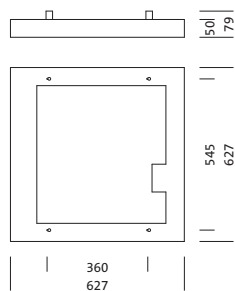

N° de commande: 58MT2000000DBC02D0 | GTIN (EAN): 4058352085004

Description du produit:

Taris® 21, boîtier pour une pose en saillie, type de pose: en saillie, avec borne, 5 broches, 2,5mm² max., boîtier pour une pose en saillie, en tôle d'acier, blanc signalisation (RAL 9016), longueur: 627 mm, largeur: 627 mm, hauteur: 54mm, unité d'emballage: 1 pièce

Pds (kg): 2,0
GTIN (EAN): 4058352085004

N° de commande: 58MT2000000DBC02D0 | GTIN (EAN): 4058352085004

Description technique détaillée:

Données caractéristiques

- Type de produit: boîtier pour une pose en saillie
- Nom du produit: Taris® 21
- N° de commande: 58MT2000000DBC02D0

Montage

- Type de montage, emplacement de montage: en saillie, au plafond
- Supplément: pour luminaire M625

Raccordement électrique

- Raccordement: borne, 5 broches, 2,5mm² max.

Dimensions, Poids

- Longueur: 627mm
- Largeur: 627mm
- Hauteur: 54mm
- Poids: 2,0kg