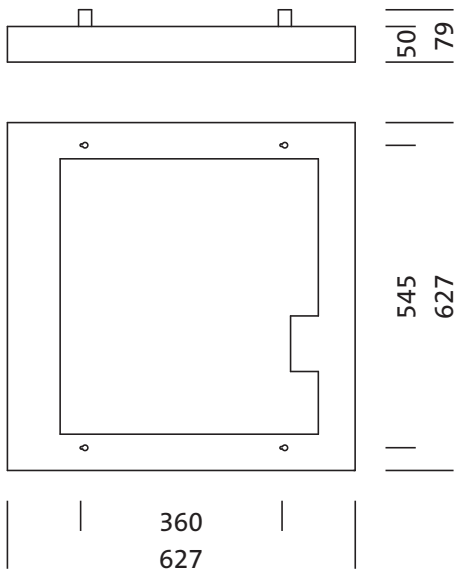

N° de commande: 58MT2000000DBC02D0 | GTIN (EAN): 4058352085004

Description du produit:

Taris® 21, boîtier pour une pose en saillie, type de pose: en saillie, avec borne, 5 broches, 2,5mm² max., boîtier pour une pose en saillie, en tôle d'acier, blanc signalisation (RAL 9016), longueur: 627 mm, largeur: 627 mm, hauteur: 54mm, unité d'emballage: 1 pièce

Pds (kg): 2,0
GTIN (EAN): 4058352085004

N° de commande: 58MT2000000DBC02D0 | GTIN (EAN): 4058352085004

Description technique détaillée:

Données caractéristiques

- Type de produit: boîtier pour une pose en saillie
- Nom du produit: Taris® 21
- N° de commande: 58MT2000000DBC02D0

Montage

- Type de montage, emplacement de montage: en saillie, au plafond
- Supplément: pour luminaire M625

Raccordement électrique

- Raccordement: borne, 5 broches, 2,5mm² max.

Dimensions, Poids

- Longueur: 627mm
- Largeur: 627mm
- Hauteur: 54mm
- Poids: 2,0kg

N° de commande: 58MT2000000DBC02D0 | GTIN (EAN): 4058352085004

Dimensions:

Il est obligatoire de respecter les instructions de montage lors de la planification et de l'installation de l'installation électrique (à trouver sur www.siteco.com)