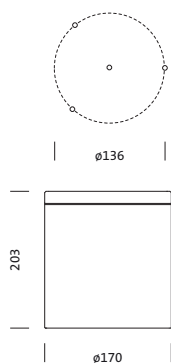

N° de commande: 59DL20000300D00D0 | GTIN (EAN): 4058352152157

Description du produit:

Lunis 11 micro surface, boîtier pour une pose en saillie, boîtier pour une pose en saillie, en aluminium, aluminium blanc (RAL 9006), diamètre: 170mm, hauteur: 203mm, unité d'emballage: 1 pièce

Pds (kg): 0,7
GTIN (EAN): 4058352152157

N° de commande: 59DL20000300D00D0 | GTIN (EAN): 4058352152157

Description technique détaillée:

Données caractéristiques

- Type de produit: boîtier pour une pose en saillie
- Nom du produit: Lunis 11 micro surface
- N° de commande:
59DL20000300D00D0

Dimensions, Poids

- Diamètre: 170mm
- Hauteur: 203mm
- Poids: 0,7kg

N° de commande: 59DL20000300D00D0 | GTIN (EAN): 4058352152157

Dimensions:

ø136

203

ø170