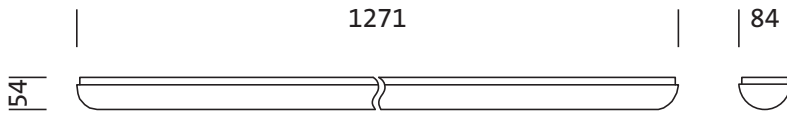

N° de commande: 5LS74901CWB | GTIN (EAN): 4058352035351

Dimensions:

Il est obligatoire de respecter les instructions de montage lors de la planification et de l'installation de l'installation électrique (à trouver sur www.siteco.com)

Tolérances liées aux données thermiques, électriques et photométriques selon IEC 62722

Situation 01.03.2024 - Sous réserve de modifications techniques et d'erreurs - Assurez-vous d'avoir toujours la dernière version -