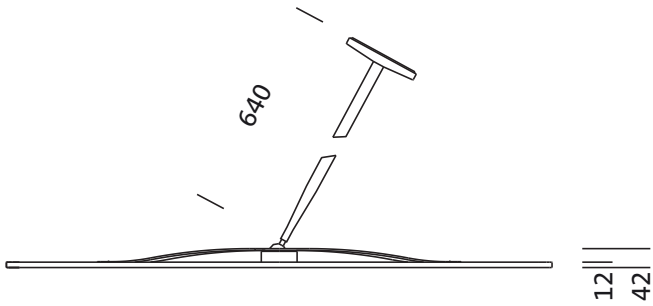

Montage

- Type de montage, emplacement de montage: montage en suspension, au plafond, au mur
- Agencement: disposition simple

Dimensions, Poids

- Longueur: 1200mm
- Largeur: 1200mm
- Poids: 17,9kg

N° de commande: 5NW14091QC | GTIN (EAN): 4039806588586

Dimensions:

□1221