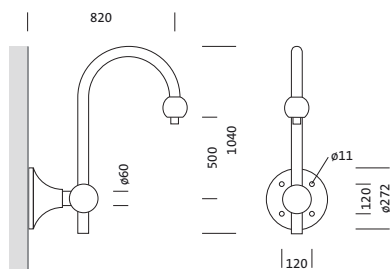

N° de commande: 5NY15601XW08 | GTIN (EAN): 4039806214416

Description du produit:

Large Bell, console murale, console murale, en acier, galvanisé, laqué, fer micacé Siteco® (DB 702S), 1 bras, avec une baïonnette, hauteur: 1040mm, unité d'emballage: 1 pièce

Pds (kg): 13,0
GTIN (EAN): 4039806214416

Il est obligatoire de respecter les instructions de montage lors de la planification et de l'installation de l'installation électrique (à trouver sur www.siteco.com)

N° de commande: 5NY15601XW08 | GTIN (EAN): 4039806214416

Description technique détaillée:

Données caractéristiques

- Type de produit: console murale
- Nom du produit: Large Bell
- N° de commande: 5NY15601XW08

N° de commande: 5NY15601XW08 | GTIN (EAN): 4039806214416

Dimensions: