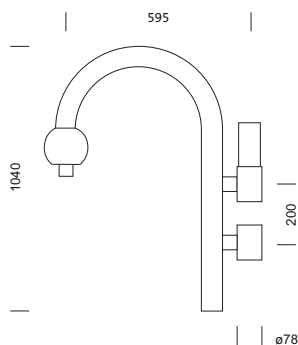

N° de commande: 5NY15621XA08 | GTIN (EAN): 4039806214577

Description du produit:

Large Bell, crosse, crosse, désaxée, en acier, galvanisé, laqué, fer micacé Siteco® (DB 702S), 1 bras, avec une baïonnette, diamètre: 76mm, hauteur: 1040mm, embout : 76mm (au sommet du mât), unité d'emballage: 1 pièce

Pds (kg): 10,3
GTIN (EAN): 4039806214577

Il est obligatoire de respecter les instructions de montage lors de la planification et de l'installation de l'installation électrique (à trouver sur www.siteco.com)

N° de commande: 5NY15621XA08 | GTIN (EAN): 4039806214577

Description technique détaillée:

Données caractéristiques

- Type de produit: crosse
- Nom du produit: Large Bell
- N° de commande: 5NY15621XA08

Matière, Couleur

- crosse, désaxée: acier, galvanisé, laqué, fer micacé Siteco® (DB 702S), avec une baïonnette
- Spécification de couleur: fer micacé Siteco® (DB 702S)

Dimensions, Poids

- Diamètre: 76mm
- Hauteur: 1040mm
- Poids: 10,3kg
- Embout de mât: embout : 76mm