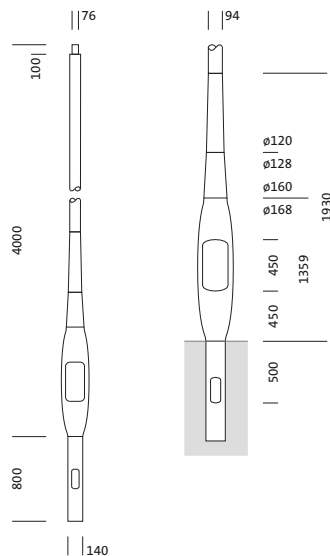

N° de commande: 5NY513724008 | GTIN (EAN): 4058352174982

Description du produit:

mât, mât, cylindro-conique, en aluminium, laqué, fer micacé Siteco® (DB 702S), hauteur: 4,0m, embout : 76mm (au sommet du mât), boîtier enterré: h= 800mm / Ø= 140mm, norme: DIN EN 40, unité d'emballage: 1 pièce

Pds (kg): 21,3
GTIN (EAN): 4058352174982

Il est obligatoire de respecter les instructions de montage lors de la planification et de l'installation de l'installation électrique (à trouver sur www.siteco.com)

N° de commande: 5NY513724008 | GTIN (EAN): 4058352174982

Description technique détaillée:

Données caractéristiques

- Type de produit: mât
- Nom du produit: mât
- N° de commande: 5NY513724008

Certificats, Normes

- Hauteur: 4,0m
- Poids: 21,3kg
- Embout de mât: embout : 76mm
- Boîtier enterré: h= 800mm / Ø= 140mm

N° de commande: 5NY513724008 | GTIN (EAN): 4058352174982

Dimensions: