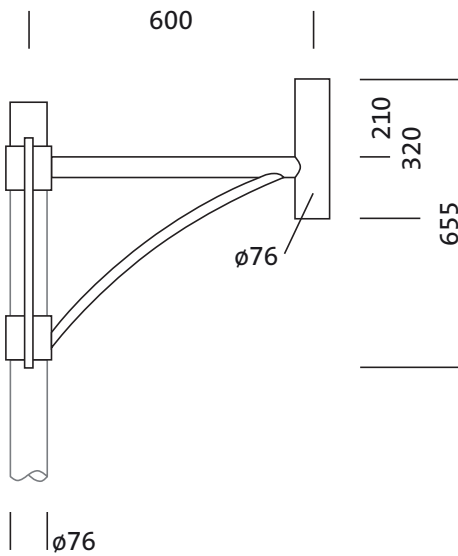

## Description du produit:

Arc, console pour mât, console design, en acier, galvanisé et laqué, fer micacé SITECO (DB 702S), 1 bras, avec une extrémité de mât intégrée, embout : 76mm (au sommet du mât), dimensions de la console: 600mm, unité d'emballage: 1 pièce

### Données caractéristiques

- Type de produit: console pour mât
- Nom du produit: Arc
- N° de commande: 5NY52650XG18

### Dimensions, Poids

- Poids: 9,5kg
- Embout de mât: embout : 76mm

N° de commande: 5NY52650XG18 | GTIN (EAN): 4039806216694

**Dimensions:**

Il est obligatoire de respecter les instructions de montage lors de la planification et de l'installation de l'installation électrique (à trouver sur [www.siteco.com](http://www.siteco.com))