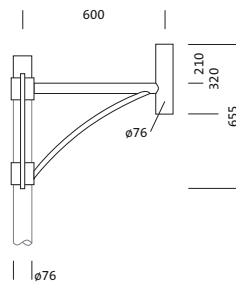

## Description du produit:

Arc, console pour mât, console design, en acier, galvanisé et laqué, fer micacé SITECO (DB 702S), 1 bras, avec une extrémité de mât intégrée, embout : 76mm (au sommet du mât), dimensions de la console: 600mm, unité d'emballage: 1 pièce

Pds (kg): 9,5  
GTIN (EAN): 4039806216694

N° de commande: 5NY52650XG18 | GTIN (EAN): 4039806216694

### Données caractéristiques

- Type de produit: console pour mât
- Nom du produit: Arc
- N° de commande: 5NY52650XG18

### Dimensions, Poids

- Poids: 9,5kg
- Embout de mât: embout : 76mm

N° de commande: 5NY52650XG18 | GTIN (EAN): 4039806216694

**Dimensions:**

Il est obligatoire de respecter les instructions de montage lors de la planification et de l'installation de l'installation électrique (à trouver sur [www.siteco.com](http://www.siteco.com))