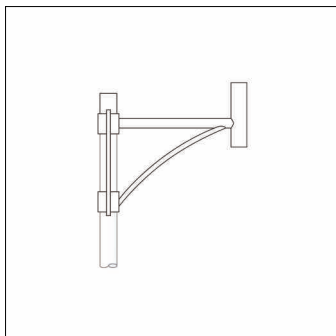

## Description du produit:

Arc, console pour mât, console design, en acier, galvanisé et laqué, fer micacé SITECO (DB 702S), 1 bras, avec une extrémité de mât intégrée, embout : 76mm (au sommet du mât), dimensions de la console: 600mm, unité d'emballage: 1 pièce

### Données caractéristiques

- Type de produit: console pour mât
- Nom du produit: Arc
- N° de commande: 5NY52650XG18

### Dimensions, Poids

- Poids: 9,5kg
- Embout de mât: embout : 76mm

N° de commande: 5NY52650XG18 | GTIN (EAN): 4039806216694

**Dimensions:**

Il est obligatoire de respecter les instructions de montage lors de la planification et de l'installation de l'installation électrique (à trouver sur [www.siteco.com](http://www.siteco.com))