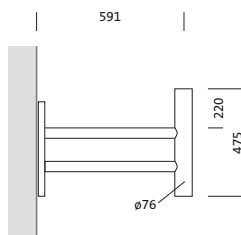

## Description du produit:

rail, console murale, console design, en acier, galvanisé et laqué, fer micacé Siteco® (DB 702S), 1 bras, largeur: 100mm, dimensions de la console: 600mm, unité d'emballage: 1 pièce

Pds (kg): 7,9  
GTIN (EAN): 4039806216014

Il est obligatoire de respecter les instructions de montage lors de la planification et de l'installation de l'installation électrique (à trouver sur [www.siteco.com](http://www.siteco.com))

### Dimensions, Poids

- Largeur: 100mm
- Poids: 7,9kg

N° de commande: 5NY52660XN18 | GTIN (EAN): 4039806216014

**Dimensions:**

Il est obligatoire de respecter les instructions de montage lors de la planification et de l'installation de l'installation électrique (à trouver sur [www.siteco.com](http://www.siteco.com))