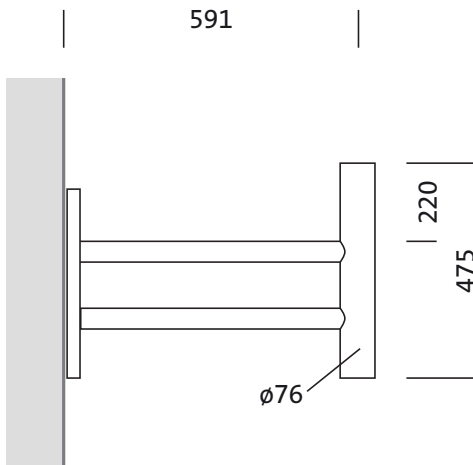

## Description du produit:

rail, console murale, console design, en acier, galvanisé et laqué, fer micacé Siteco® (DB 702S), 1 bras, largeur: 100mm, dimensions de la console: 600mm, unité d'emballage: 1 pièce

### Données caractéristiques

- Type de produit: console murale
- Nom du produit: rail
- N° de commande: 5NY52660XN18

### Dimensions, Poids

- Largeur: 100mm
- Poids: 7,9kg

N° de commande: 5NY52660XN18 | GTIN (EAN): 4039806216014

**Dimensions:**

Il est obligatoire de respecter les instructions de montage lors de la planification et de l'installation de l'installation électrique (à trouver sur [www.siteco.com](http://www.siteco.com))