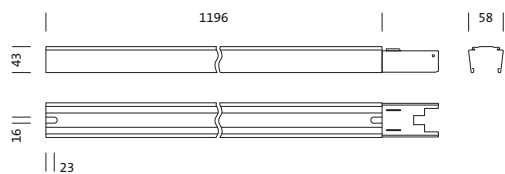

N° de commande: 5TR10150H | GTIN (EAN): 4039806496157

Description du produit:

Modario®, rail, en tôle d'acier, laqué, blanc brillant, à une longueur, longueur: 1.196 mm, largeur: 58 mm, hauteur: 43mm, câblage continu: 5x 2,5mm², avec borne, 5 broches, 2,5mm² max., degré de protection (total): pour un degré de protection IP20, classe de protection (total): classe de protection I (mise à la terre), marquage: CE, ENEC 10, VDE, norme: EN 60598, unité d'emballage: 1 pièce

Pds (kg): 1,8
GTIN (EAN): 4039806496157

N° de commande: 5TR10150H | GTIN (EAN): 4039806496157

Description technique détaillée:

Données caractéristiques

- Type de produit: module bandeau lumineux (TS)
- Nom du produit: Modario®
- N° de commande: 5TR10150H

Matière, Couleur

- rail: tôle d'acier, laqué, blanc brillant, à une longueur
- Spécification de couleur: blanc brillant

Montage

- Type de montage, emplacement de montage: montage en suspension, en saillie, au plafond
- Agencement: disposition simple/bande
- Supplément: approprié uniquement pour une installation à l'intérieur

Raccordement électrique

- Raccordement: borne, 5 broches, 2,5mm² max.
- Câblage continu: 5x 2,5mm²

Dimensions, Poids

- Dimension du système: 4x SE
- Longueur: 1196mm
- Largeur: 58mm
- Hauteur: 43mm
- Distance entre les points de fixation: 3,5m max.
- Poids: 1,8kg