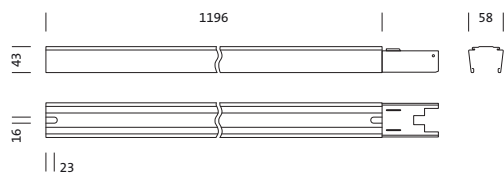

N° de commande: 5TR101A0H | GTIN (EAN): 4039806496195

Description du produit:

Modario®, rail, en tôle d'acier, laqué, blanc brillant, à une longueur, longueur: 1.196 mm, largeur: 58 mm, hauteur: 43mm, câblage continu: 10x 2,5mm², avec borne, 10 broches, 2,5mm² max., degré de protection (total): pour un degré de protection IP20, classe de protection (total): classe de protection I (mise à la terre), marquage: CE, ENEC 10, VDE, norme: EN 60598, unité d'emballage: 1 pièce

Pds (kg): 2,0
GTIN (EAN): 4039806496195