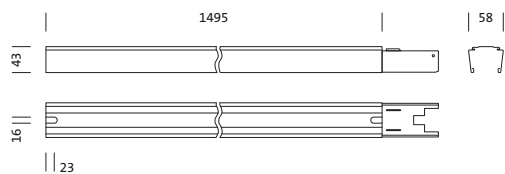

N° de commande: 5TR101A0Q | GTIN (EAN): 4039806496201

Description du produit:

Modario®, rail, en tôle d'acier, laqué, blanc brillant, à une longueur, longueur: 1.495 mm, largeur: 58 mm, hauteur: 43mm, câblage continu: 10x 2,5mm², avec borne, 10 broches, 2,5mm² max., degré de protection (total): pour un degré de protection IP20, classe de protection (total): classe de protection I (mise à la terre), marquage: CE, ENEC, VDE, norme: EN 60598, unité d'emballage: 1 pièce

Pds (kg): 2,4
GTIN (EAN): 4039806496201

N° de commande: 5TR101A0Q | GTIN (EAN): 4039806496201

Description technique détaillée:

Données caractéristiques

- Type de produit: module bandeau lumineux (TS)
- Nom du produit: Modario®
- N° de commande: 5TR101A0Q

Matière, Couleur

- rail: tôle d'acier, laqué, blanc brillant, à une longueur
- Spécification de couleur: blanc brillant

Montage

- Type de montage, emplacement de montage: montage en suspension, en saillie, au plafond
- Agencement: disposition simple/bande
- Supplément: approprié uniquement pour une installation à l'intérieur

Raccordement électrique

- Raccordement: borne, 10 broches, 2,5mm² max.
- Câblage continu: 10x 2,5mm²

Dimensions, Poids

- Dimension du système: 5x SE
- Longueur: 1495mm
- Largeur: 58mm
- Hauteur: 43mm
- Distance entre les points de fixation: 3,5m max.
- Poids: 2,4kg