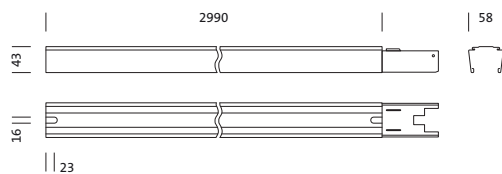

N° de commande: 5TR10250Q | GTIN (EAN): 4039806496263

Description du produit:

Modario®, rail, en tôle d'acier, laqué, blanc brillant, à deux longueurs, longueur: 2.990 mm, largeur: 58 mm, hauteur: 43mm, câblage continu: 5x 2,5mm², avec borne, 5 broches, 2,5mm² max., degré de protection (total): pour un degré de protection IP20, classe de protection (total): classe de protection I (mise à la terre), marquage: CE, ENEC, VDE, norme: EN 60598, unité d'emballage: 1 pièce

Pds (kg): 4,0
GTIN (EAN): 4039806496263

N° de commande: 5TR10250Q | GTIN (EAN): 4039806496263

Description technique détaillée:

Données caractéristiques

- Type de produit: module bandeau lumineux (TS)
- Nom du produit: Modario®
- N° de commande: 5TR10250Q

Matière, Couleur

- rail: tôle d'acier, laqué, blanc brillant, à deux longueurs
- Spécification de couleur: blanc brillant

Montage

- Type de montage, emplacement de montage: montage en suspension, en saillie, au plafond
- Agencement: disposition simple/bande
- Supplément: approprié uniquement pour une installation à l'intérieur

Raccordement électrique

- Raccordement: borne, 5 broches, 2,5mm² max.
- Câblage continu: 5x 2,5mm²

Dimensions, Poids

- Dimension du système: 10x SE
- Longueur: 2990mm
- Largeur: 58mm
- Hauteur: 43mm
- Distance entre les points de fixation: 3,5m max.
- Poids: 4,0kg