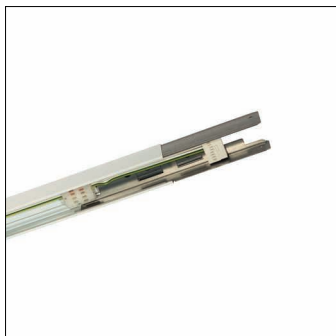

N° de commande: 5TR10250Q | GTIN (EAN): 4039806496263

Description du produit:

Modario®, rail, en tôle d'acier, laqué, blanc brillant, à deux longueurs, longueur: 2.990 mm, largeur: 58 mm, hauteur: 43mm, câblage continu: 5x 2,5mm², avec borne, 5 broches, 2,5mm² max., degré de protection (total): pour un degré de protection IP20, classe de protection (total): classe de protection I (mise à la terre), marquage: CE, ENEC, VDE, norme: EN 60598, unité d'emballage: 1 pièce

Pds (kg): 4,0
GTIN (EAN): 4039806496263

N° de commande: 5TR10250Q | GTIN (EAN): 4039806496263

Description technique détaillée:

Données caractéristiques

- Type de produit: module bandeau lumineux (TS)
- Nom du produit: Modario®
- N° de commande: 5TR10250Q

Système d'éclairage | Équipement | Ballast

Composant 1

Composants:

- Supplément: pour un raccord électrique et mécanique à connecteurs mâle et femelle d'éléments de rail

Certificats, Normes

- Degré de protection: pour un degré de protection IP20
- Classe de protection: classe de protection I (mise à la terre)
- Norme: EN 60598
- Marque de contrôle, marquage: CE, ENEC, VDE

Matière, Couleur

- rail: tôle d'acier, laqué, blanc brillant, à deux longueurs
- Spécification de couleur: blanc brillant

Montage

- Type de montage, emplacement de montage: montage en suspension, en saillie, au plafond
- Agencement: disposition simple/bande
- Supplément: approprié uniquement pour une installation à l'intérieur